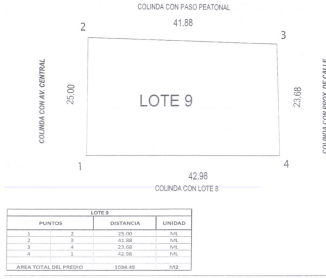

¡ENCONTRAMOS EL LUGAR PERFECTO PARA TI!

www.pinnmx.com