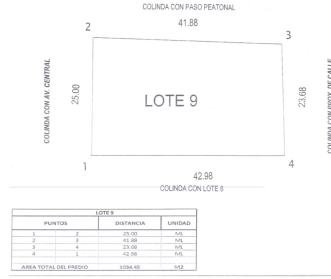

¡ENCONTRAMOS EL LUGAR PERFECTO PARA TI!

www.pinnmx.com