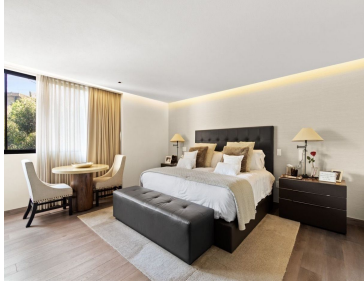

¡ENCONTRAMOS EL LUGAR PERFECTO PARA TI!

www.pinnmx.com