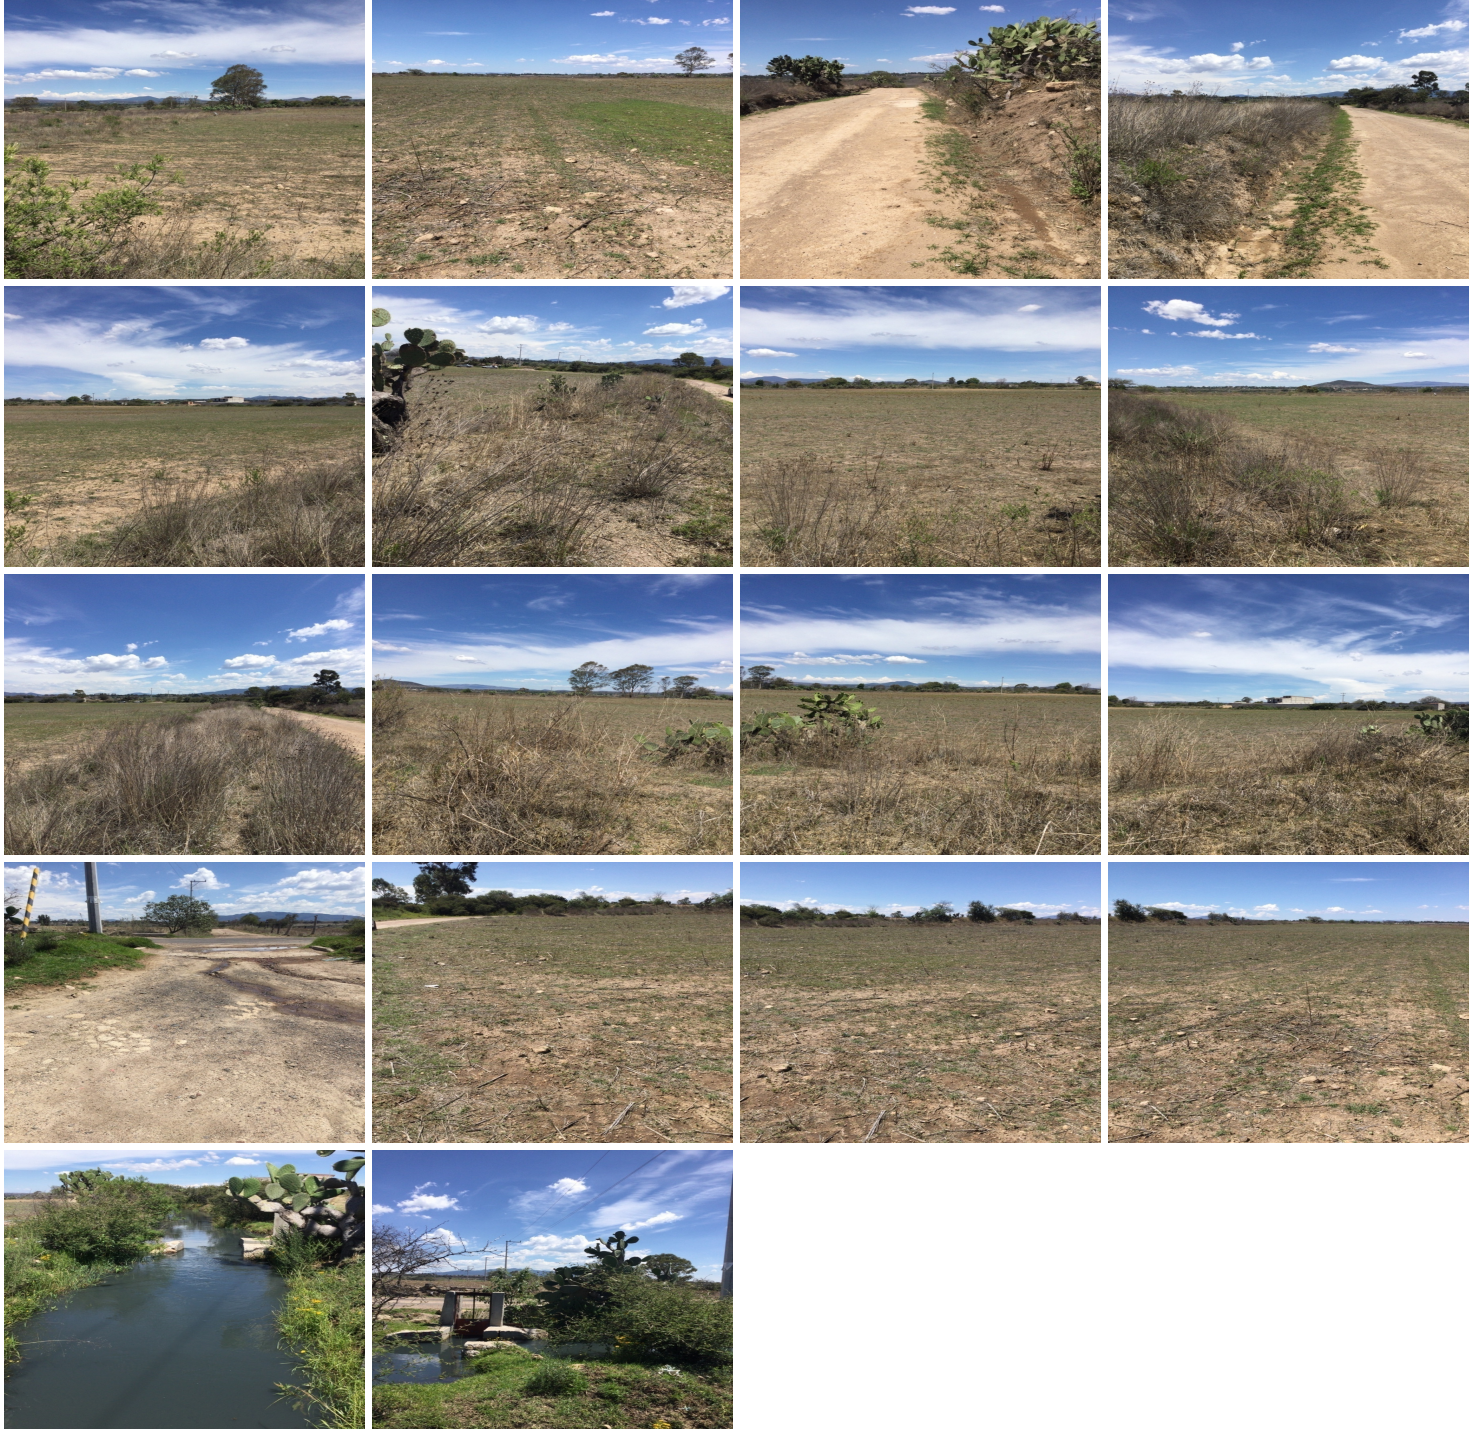

DATOS DEL VENDEDOR

Nombre: yvanessamf@gmail.com

Télefono:(56) 3963 0878

¡ENCONTRAMOS EL LUGAR PERFECTO PARA TI!

www.pinmx.com