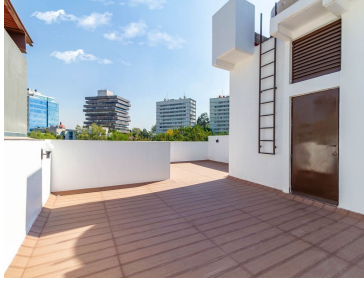

¡ENCONTRAMOS EL LUGAR PERFECTO PARA TI!