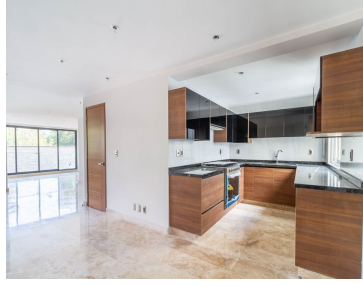

¡ENCONTRAMOS EL LUGAR PERFECTO PARA TI!