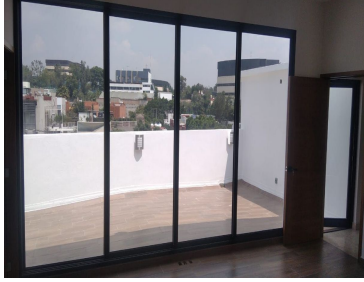

¡ENCONTRAMOS EL LUGAR PERFECTO PARA TI!