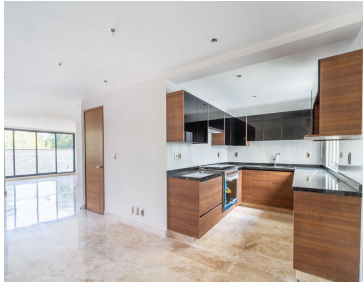

¡ENCONTRAMOS EL LUGAR PERFECTO PARA TI!