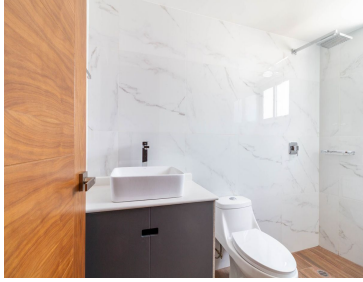

¡ENCONTRAMOS EL LUGAR PERFECTO PARA TI!