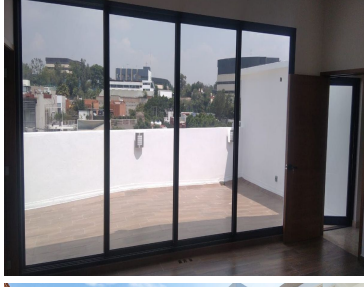

¡ENCONTRAMOS EL LUGAR PERFECTO PARA TI!