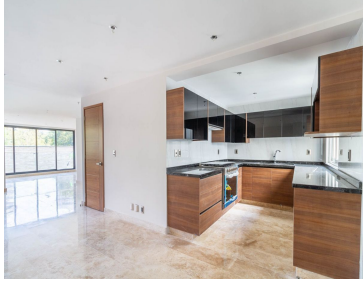

¡ENCONTRAMOS EL LUGAR PERFECTO PARA TI!