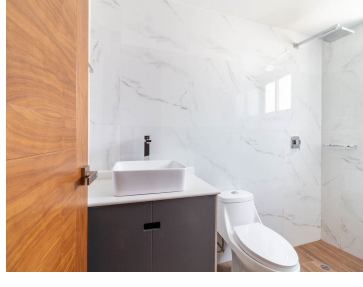

¡ENCONTRAMOS EL LUGAR PERFECTO PARA TI!