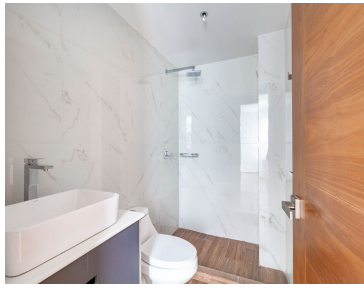

www.pinmx.com