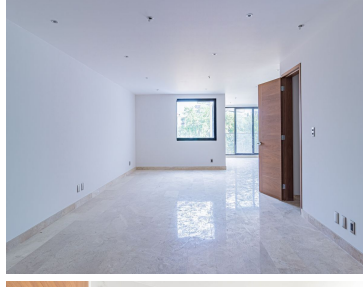

¡ENCONTRAMOS EL LUGAR PERFECTO PARA TI!