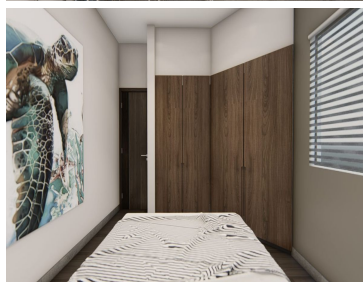

DATOS DEL VENDEDOR

Nombre: romaxbienesraices@gmail.com

Télefono:6644030703

¡ENCONTRAMOS EL LUGAR PERFECTO PARA TI!

www.pinmx.com