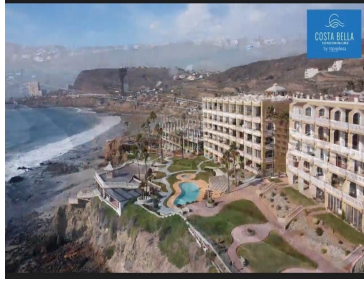

DATOS DEL VENDEDOR

Nombre: romaxbienesraices@gmail.com

Télefono:6644030703

¡ENCONTRAMOS EL LUGAR PERFECTO PARA TI!

www.pinmx.com