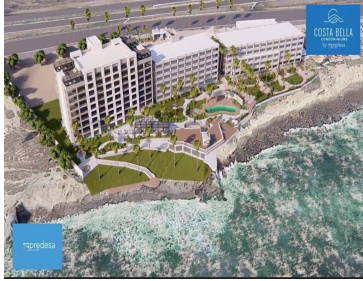

DATOS DEL VENDEDOR

Nombre: romaxbienesraices@gmail.com

Télefono:6644030703

¡ENCONTRAMOS EL LUGAR PERFECTO PARA TI!

www.pinmx.com