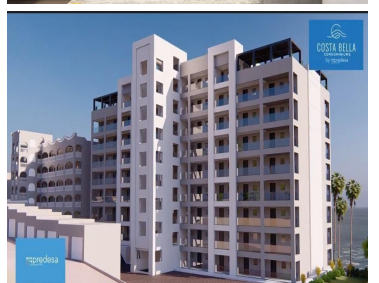

DATOS DEL VENDEDOR

Nombre: romaxbienesraices@gmail.com

Télefono:6644030703

¡ENCONTRAMOS EL LUGAR PERFECTO PARA TI!

www.pinmx.com