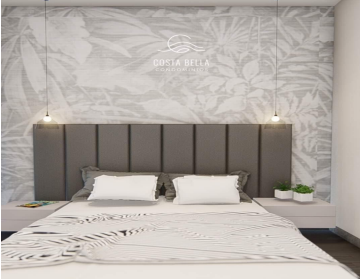

DATOS DEL VENDEDOR

Nombre: romaxbienesraices@gmail.com

Teléfono:6644030703

¡ENCONTRAMOS EL LUGAR PERFECTO PARA TI!

www.pinmx.com