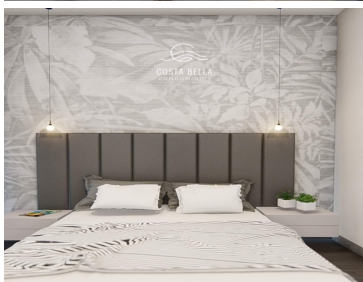

DATOS DEL VENDEDOR

Nombre: romaxbienesraices@gmail.com

Télefono:6644030703

¡ENCONTRAMOS EL LUGAR PERFECTO PARA TI!

www.pinmx.com