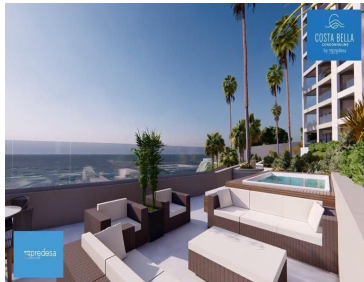

DATOS DEL VENDEDOR

Nombre: romaxbienesraices@gmail.com

Télefono:6644030703

¡ENCONTRAMOS EL LUGAR PERFECTO PARA TI!

www.pinmx.com