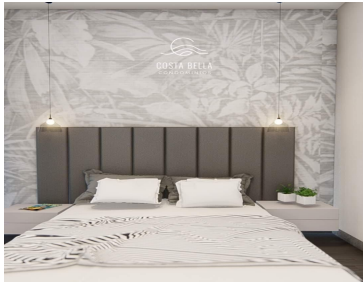

DATOS DEL VENDEDOR

Nombre: romaxbienesraices@gmail.com

Télefono:6644030703

¡ENCONTRAMOS EL LUGAR PERFECTO PARA TI!

www.pinmx.com