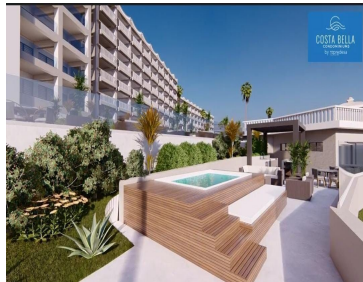

DATOS DEL VENDEDOR

Nombre: romaxbienesraices@gmail.com

Télefono:6644030703

¡ENCONTRAMOS EL LUGAR PERFECTO PARA TI!

www.pinmx.com