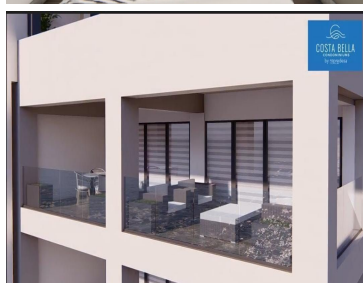

DATOS DEL VENDEDOR

Nombre: romaxbienesraices@gmail.com

Télefono:6644030703

¡ENCONTRAMOS EL LUGAR PERFECTO PARA TI!

www.pinmx.com