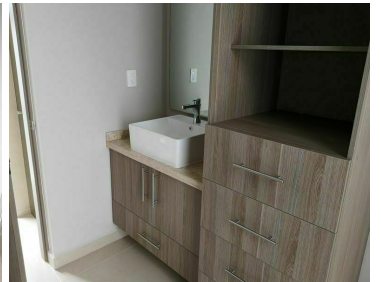

DATOS DEL VENDEDOR

Nombre: rhu.grupoinmobiliario@gmail.

Télefono:4424540351

¡ENCONTRAMOS EL LUGAR PERFECTO PARA TI!

www.pinmx.com