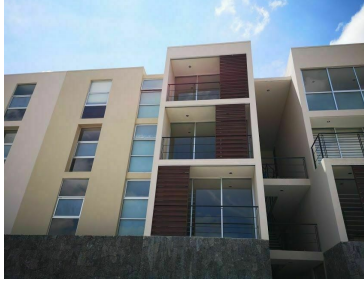

DATOS DEL VENDEDOR

Nombre: rhu.grupoinmobiliario@gmail.

Télefono:4424540351

¡ENCONTRAMOS EL LUGAR PERFECTO PARA TI!

www.pinmx.com