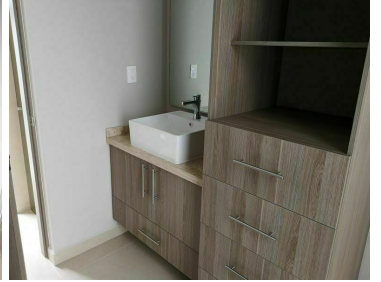

DATOS DEL VENDEDOR

Nombre: rhu.grupoinmobiliario@gmail.

Télefono:4424540351

¡ENCONTRAMOS EL LUGAR PERFECTO PARA TI!

www.pinmx.com