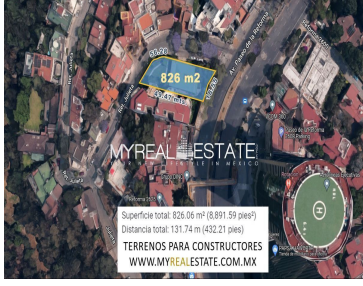

¡ENCONTRAMOS EL LUGAR PERFECTO PARA TI!