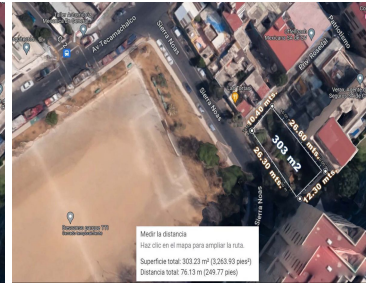

www.pinmx.com