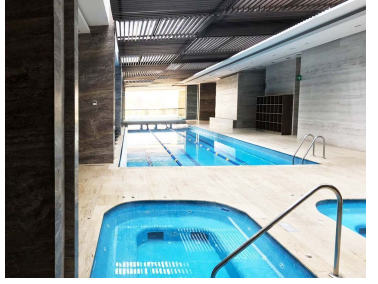

¡ENCONTRAMOS EL LUGAR PERFECTO PARA TI!

www.pinmx.com