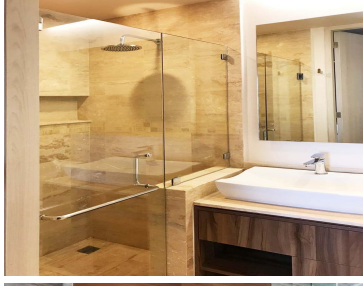

¡ENCONTRAMOS EL LUGAR PERFECTO PARA TI!

www.pinmx.com