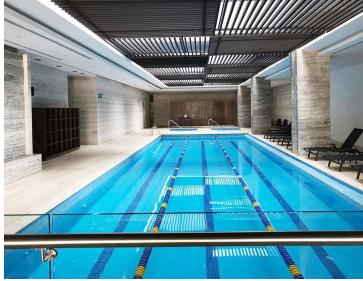

¡ENCONTRAMOS EL LUGAR PERFECTO PARA TI!

www.pinmx.com