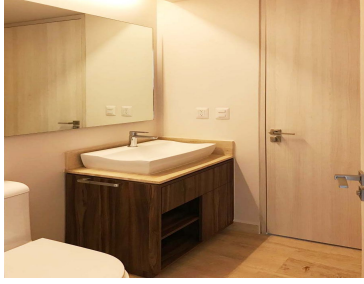

¡ENCONTRAMOS EL LUGAR PERFECTO PARA TI!

www.pinmx.com