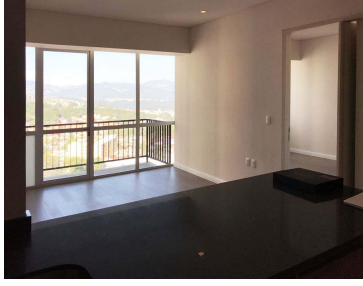

¡ENCONTRAMOS EL LUGAR PERFECTO PARA TI!

www.pinmx.com