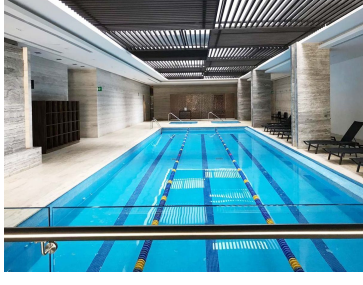

¡ENCONTRAMOS EL LUGAR PERFECTO PARA TI!

www.pinmx.com