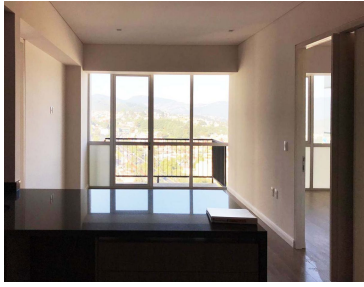

¡ENCONTRAMOS EL LUGAR PERFECTO PARA TI!

www.pinmx.com