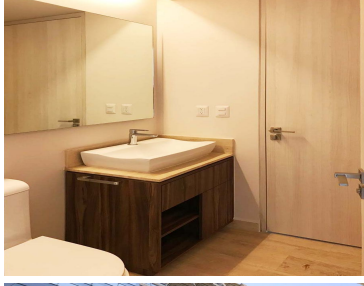

¡ENCONTRAMOS EL LUGAR PERFECTO PARA TI!

www.pinmx.com