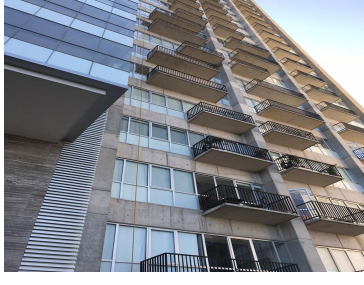

¡ENCONTRAMOS EL LUGAR PERFECTO PARA TI!

www.pinmx.com