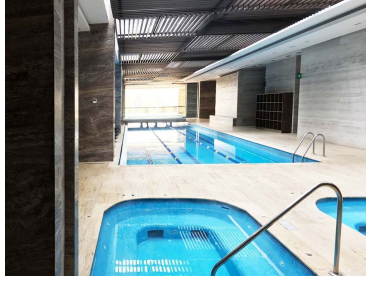

¡ENCONTRAMOS EL LUGAR PERFECTO PARA TI!

www.pinmx.com