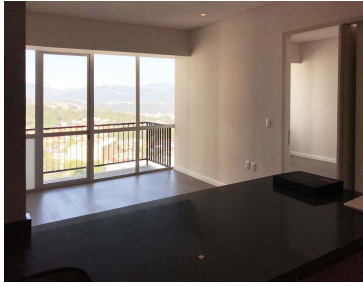

¡ENCONTRAMOS EL LUGAR PERFECTO PARA TI!

www.pinmx.com