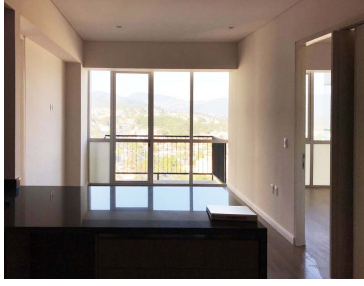

¡ENCONTRAMOS EL LUGAR PERFECTO PARA TI!

www.pinmx.com