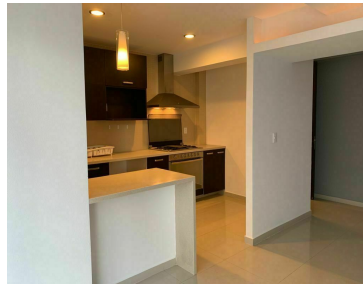

¡ENCONTRAMOS EL LUGAR PERFECTO PARA TI!

www.pinmx.com