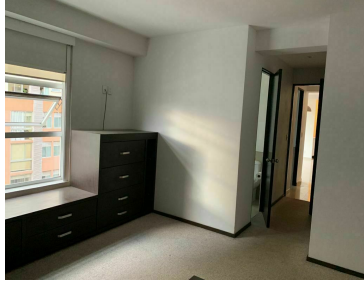

¡ENCONTRAMOS EL LUGAR PERFECTO PARA TI!

www.pinmx.com