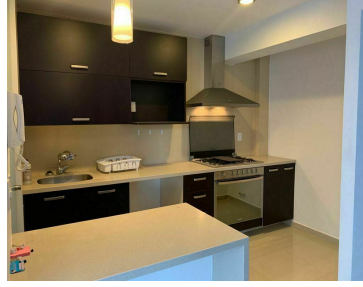

¡ENCONTRAMOS EL LUGAR PERFECTO PARA TI!

www.pinmx.com