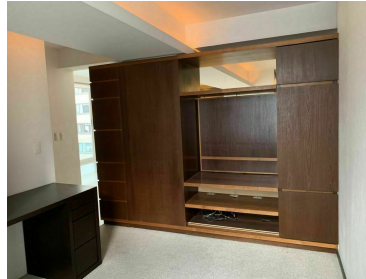

¡ENCONTRAMOS EL LUGAR PERFECTO PARA TI!

www.pinmx.com