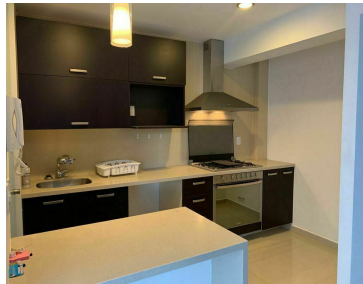

¡ENCONTRAMOS EL LUGAR PERFECTO PARA TI!

www.pinmx.com