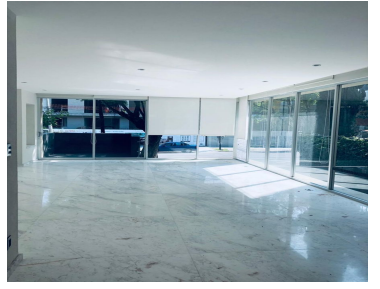

¡ENCONTRAMOS EL LUGAR PERFECTO PARA TI!

www.pinmx.com