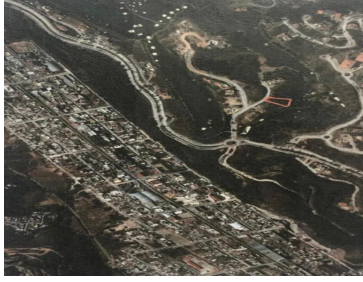

¡ENCONTRAMOS EL LUGAR PERFECTO PARA TI!

www.pinmx.com