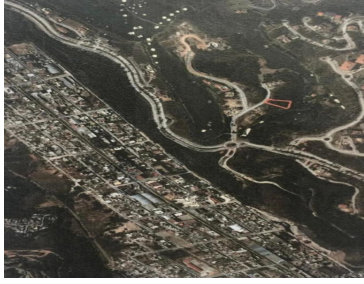

### COMENTARIOS DEL VENDEDOR

Venta terreno residencial, regular con 634.34 m2. Cuenta con estudio topográfico y proyecto. Mantenimiento \$2,500.00 Impuesto predial anual de \$15,000.00 Bosque real, Country club Fraccionamiento Isla del lago 5A Municipio Huixquilucan Estado de México. EasyBroker ID: EB-HE3961