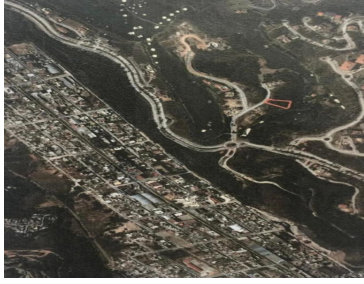

¡ENCONTRAMOS EL LUGAR PERFECTO PARA TI!

www.pinmx.com