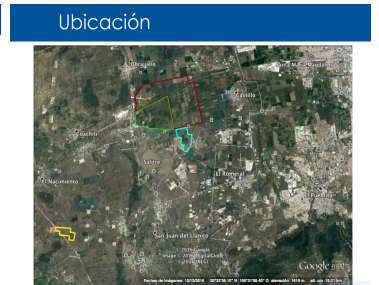

DATOS DEL VENDEDOR

Nombre: nevillerealestate.gro@gmail.com

Teléfono: 4421309844

¡ENCONTRAMOS EL LUGAR PERFECTO PARA TI!

www.pinmx.com