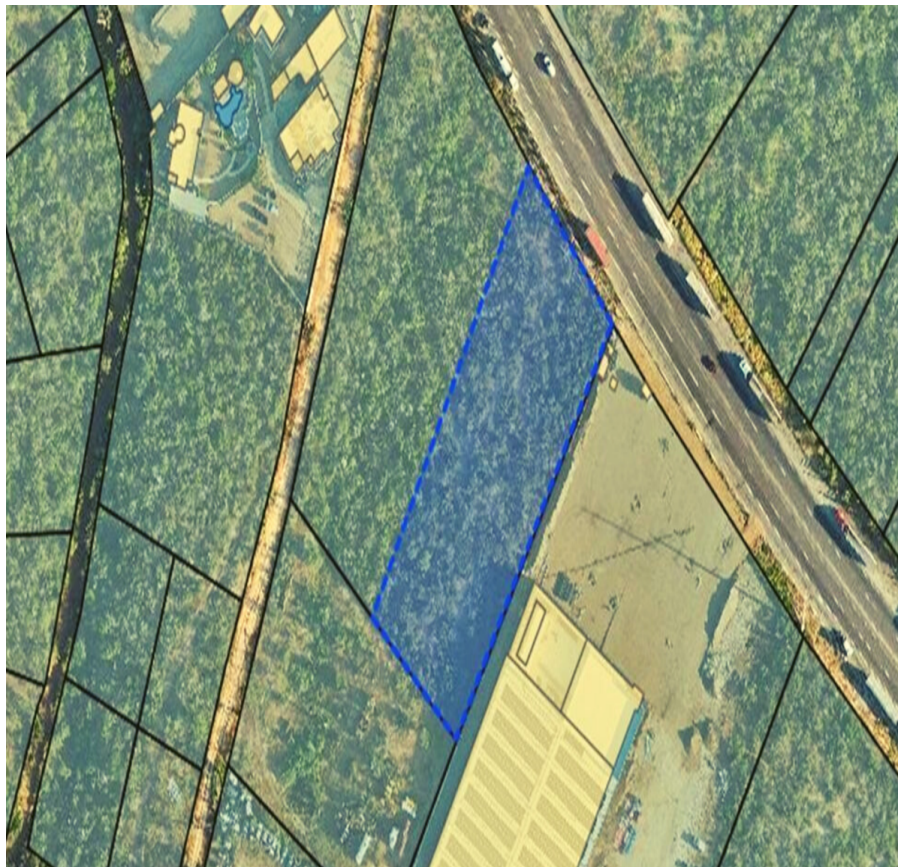

¡ENCONTRAMOS EL LUGAR PERFECTO PARA TI!

Código:
19052

\$ 150.00 MXN

¡ENCONTRAMOS EL LUGAR PERFECTO PARA TI!

Terreno frente de carretera 5556 m2

Calle: Carretera a Todos Santos **Col:** Portales,
Los Cabos, Baja California Sur

COMENTARIOS DEL VENDEDOR

Terreno con frente de carretera en Cabo San Lucas con 50 m de frente de carretera. En zona industrial, ideal para: -Bodegas -Patio de maquinaria -Depósito de materiales - CDIs. EasyBroker ID: EB-KV8258