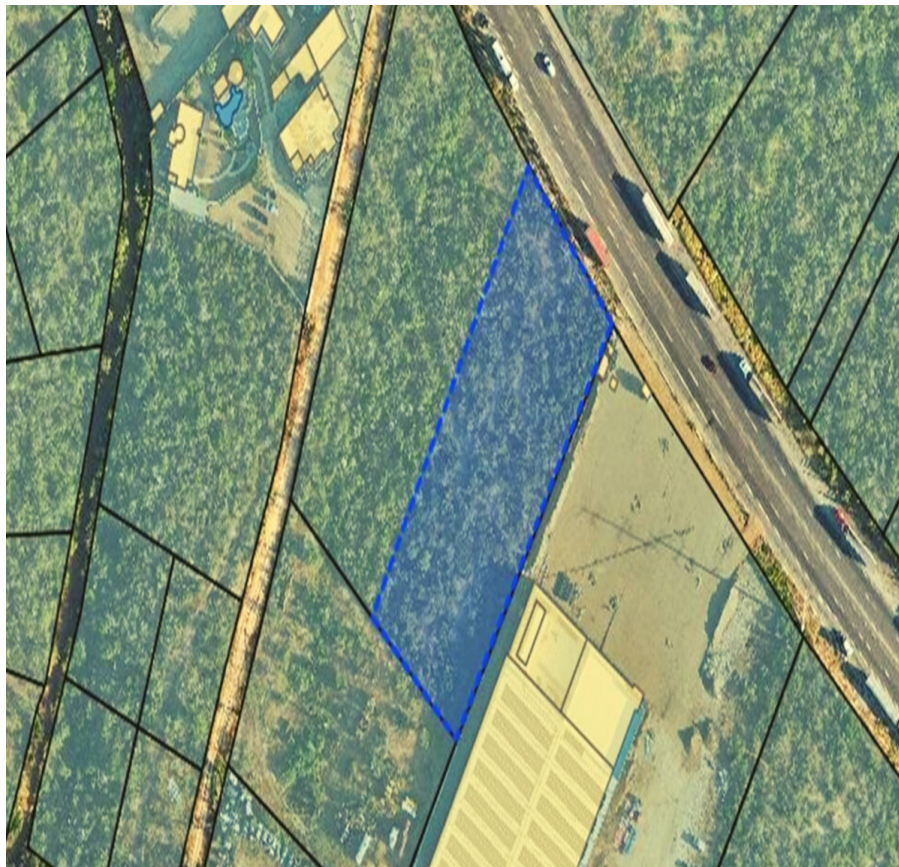

¡ENCONTRAMOS EL LUGAR PERFECTO PARA TI!

Código:
19052

\$ 150.00 MXN

¡ENCONTRAMOS EL LUGAR PERFECTO PARA TI!

Terreno frente de carretera 5556 m2

Calle: Carretera a Todos Santos **Col:** Portales,
Los Cabos, Baja California Sur

COMENTARIOS DEL VENDEDOR

Terreno con frente de carretera en Cabo San Lucas con 50 m de frente de carretera. En zona industrial, ideal para: -Bodegas -Patio de maquinaria -Depósito de materiales - CDIs. EasyBroker ID: EB-KV8258