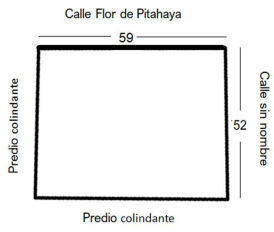

 0  0   0.00  

DATOS DEL VENDEDOR

Nombre: contacto@bajaterrainmobiliaria.com

Télefono:+526241006681

¡ENCONTRAMOS EL LUGAR PERFECTO PARA TI!

Uso de suelo MM (mixto moderado)

www.pinmx.com