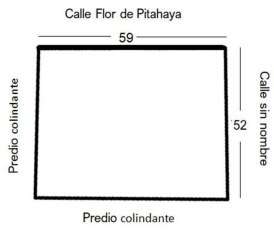

¡ENCONTRAMOS EL LUGAR PERFECTO PARA TI!

www.pinmx.com