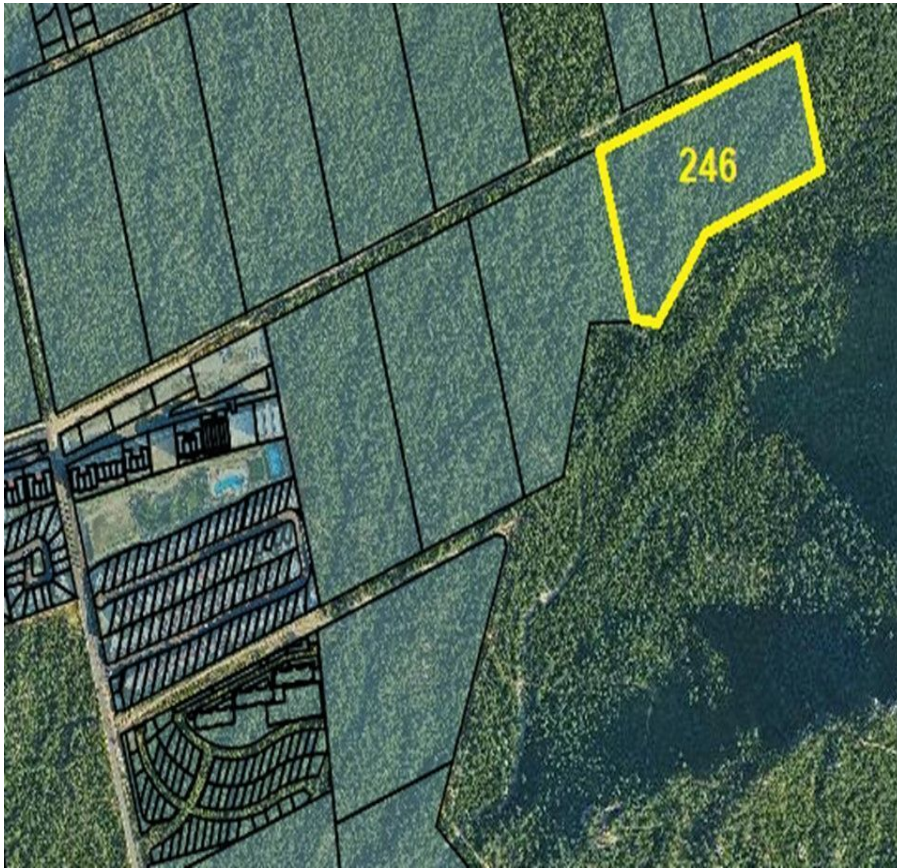

¡ENCONTRAMOS EL LUGAR PERFECTO PARA TI!

Código:
19062

\$ 70.00 MXN

¡ENCONTRAMOS EL LUGAR PERFECTO PARA TI!

Terreno residencial turístico Cabo San Lucas

Calle: Col: El Tezal,
Los Cabos, Baja California Sur

COMENTARIOS DEL VENDEDOR

Terreno para vivienda residencial turística. Ideal para condominios, villas, casas, Uso de suelo RC5, Residencial Condominal 5 Densidad neta 115 viv / ha. C.O.S 0.4 C.US. 1.6 Se permiten hasta 4 niveles en condominio vertical. EasyBroker ID: EB-LR5249