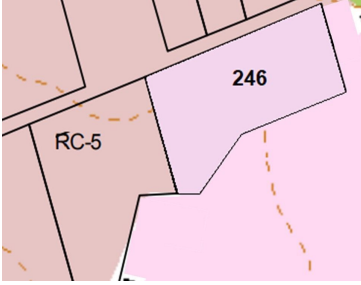

¡ENCONTRAMOS EL LUGAR PERFECTO PARA TI!

www.pinmx.com