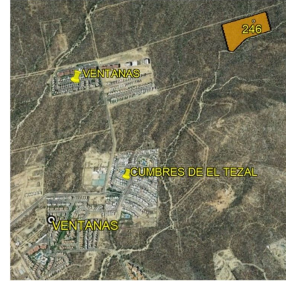

¡ENCONTRAMOS EL LUGAR PERFECTO PARA TI!

www.pinmx.com