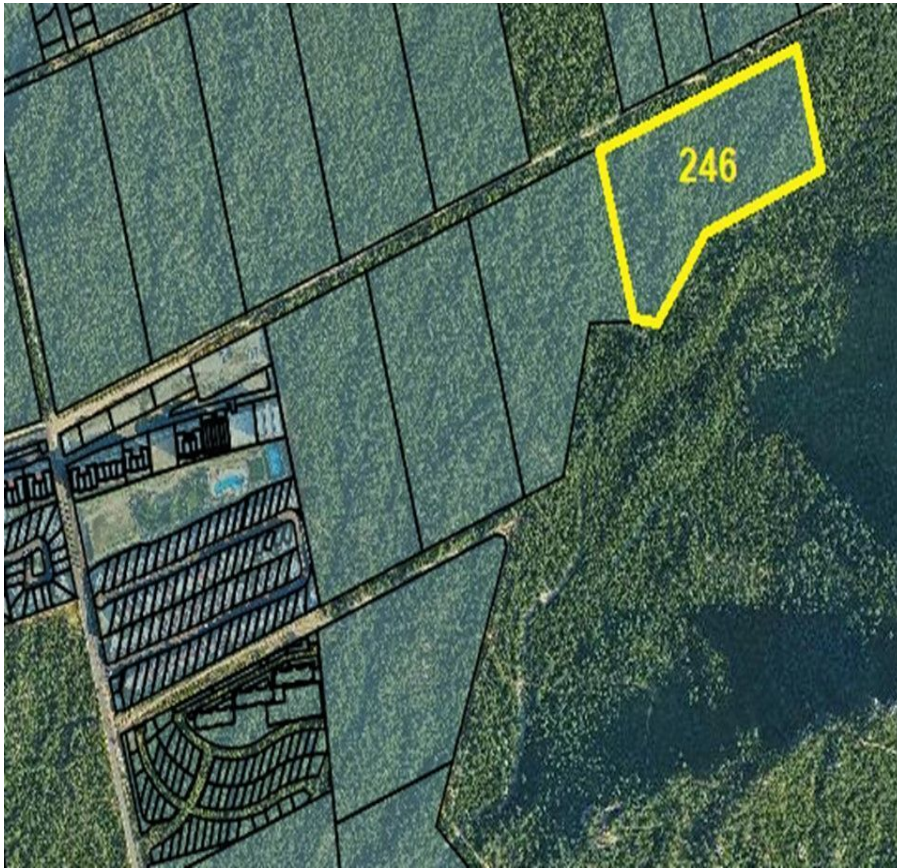

¡ENCONTRAMOS EL LUGAR PERFECTO PARA TI!

Código:
19062

\$ 70.00 MXN

¡ENCONTRAMOS EL LUGAR PERFECTO PARA TI!

Terreno residencial turístico Cabo San Lucas

Calle: Col: El Tezal,
Los Cabos, Baja California Sur

COMENTARIOS DEL VENDEDOR

Terreno para vivienda residencial turística. Idel para condominios, villas, casas, Uso de suelo RC5, Residencial Condominal 5 Densidad neta 115 viv / ha. C.O.S 0.4 C.US. 1.6 Se permiten hasta 4 niveles en condominio vertical. EasyBroker ID: EB-LR5249