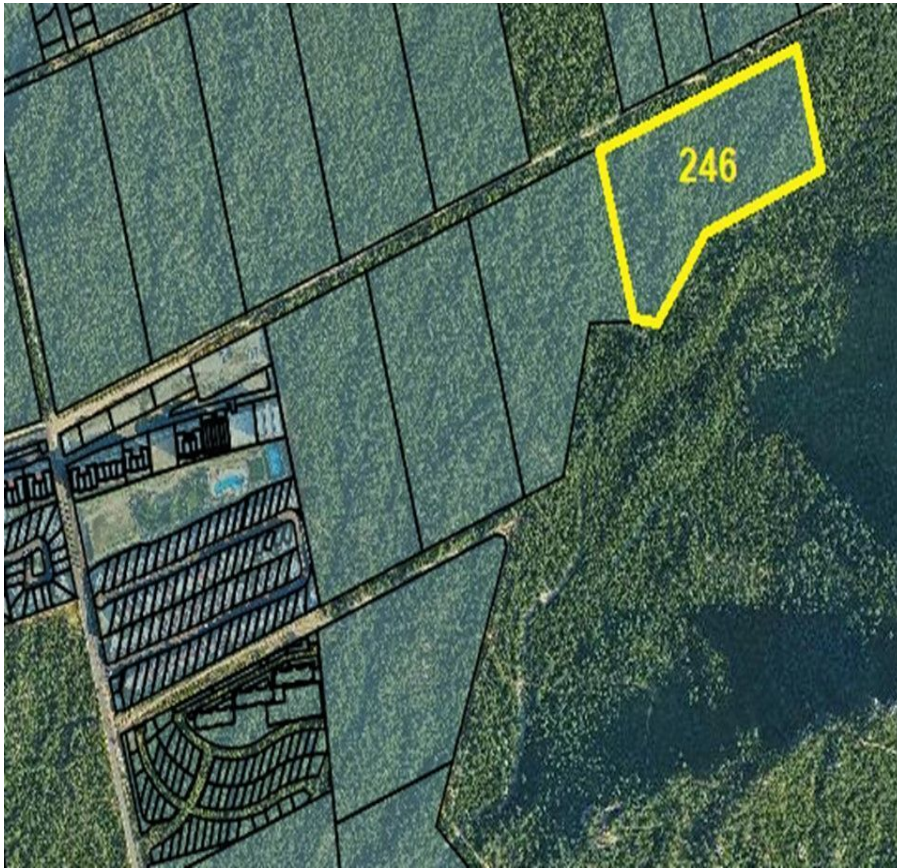

¡ENCONTRAMOS EL LUGAR PERFECTO PARA TI!

Código:  
19062

\$ 70.00 MXN

¡ENCONTRAMOS EL LUGAR PERFECTO PARA TI!

### Terreno residencial turístico Cabo San Lucas

Calle: Col: El Tezal,  
Los Cabos, Baja California Sur

#### COMENTARIOS DEL VENDEDOR

Terreno para vivienda residencial turística. Ideal para condominios, villas, casas, Uso de suelo RC5, Residencial Condominal 5 Densidad neta 115 viv / ha. C.O.S 0.4 C.US. 1.6 Se permiten hasta 4 niveles en condominio vertical. EasyBroker ID: EB-LR5249