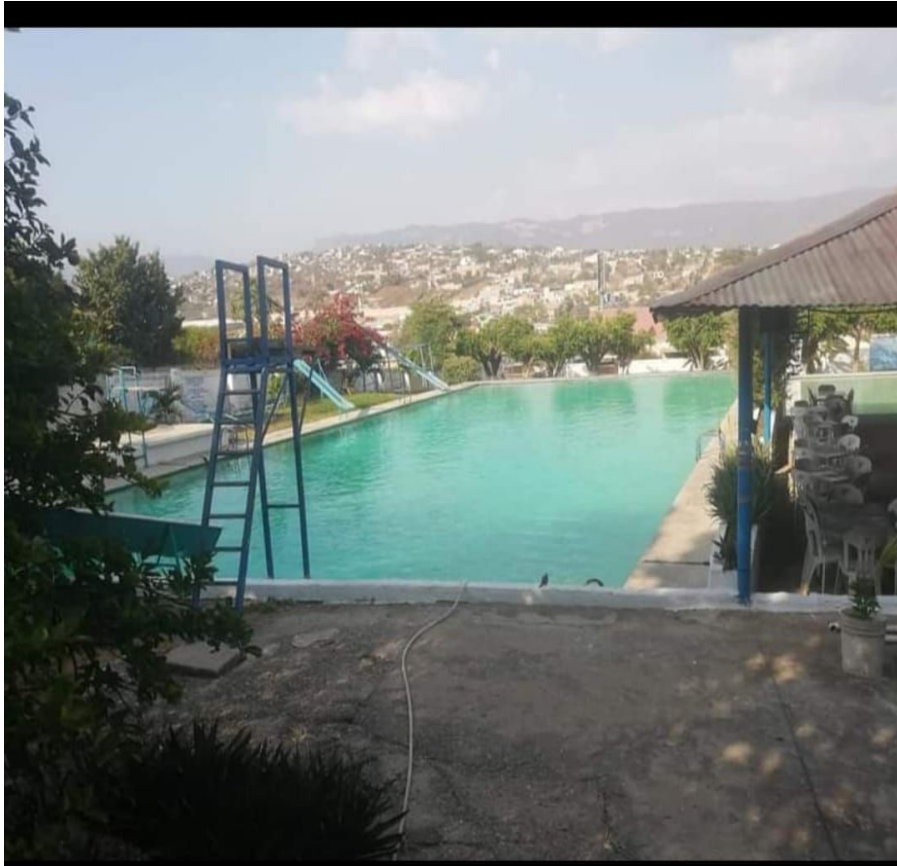

¡ENCONTRAMOS EL LUGAR PERFECTO PARA TI!

Código:
19094

\$ 20,000,000.00 MXN

¡ENCONTRAMOS EL LUGAR PERFECTO PARA TI!

Terreno a la salida de Tuxtla muy amplio de 5000 M2

Calle: Col: Industrial,
Tuxtla Gutiérrez, Chiapas

COMENTARIOS DEL VENDEDOR

Terreno muy amplio en venta a la salida de Tuxtla rumbo a Chiapa de corzo De 50 x 100 haciendo un total de 5000 M2 bardeados, la propiedad está a unos 100 metros de la carretera principal y cuenta con calle amplia, pueden ingresar tráiler, colinda con tres calles por lo cual hay varios accesos, las instalaciones están acondicionadas para un restaurant tipo palapa Cuenta con las siguientes instalaciones *Palapa Principal 50 x 25 En su interior consta de: Escenario el cual mide 6 x 16 Camerino el cual mide 4 x 5 Barra de 3 x 16 *Palapa chica de 15 x 15 *Chapoteadero de 15 x 15 *Alberca principal de 49 x 25 Todo está bardeado ***disponibilidad y Precios sujetos a cambios sin previo aviso. EasyBroker ID: EB-MN5978