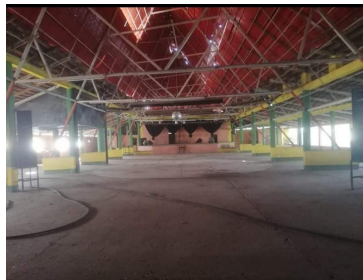

DATOS DEL VENDEDOR

Nombre: gcreavit@gmail.com

Télefono:9616396827

¡ENCONTRAMOS EL LUGAR PERFECTO PARA TI!

www.pinmx.com