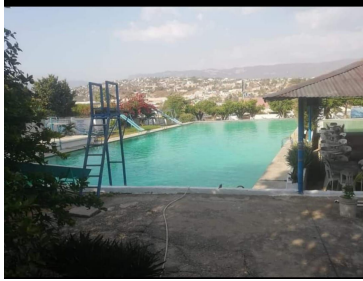

DATOS DEL VENDEDOR

Nombre: gcreavit@gmail.com

Télefono:9616396827

¡ENCONTRAMOS EL LUGAR PERFECTO PARA TI!

www.pinmx.com