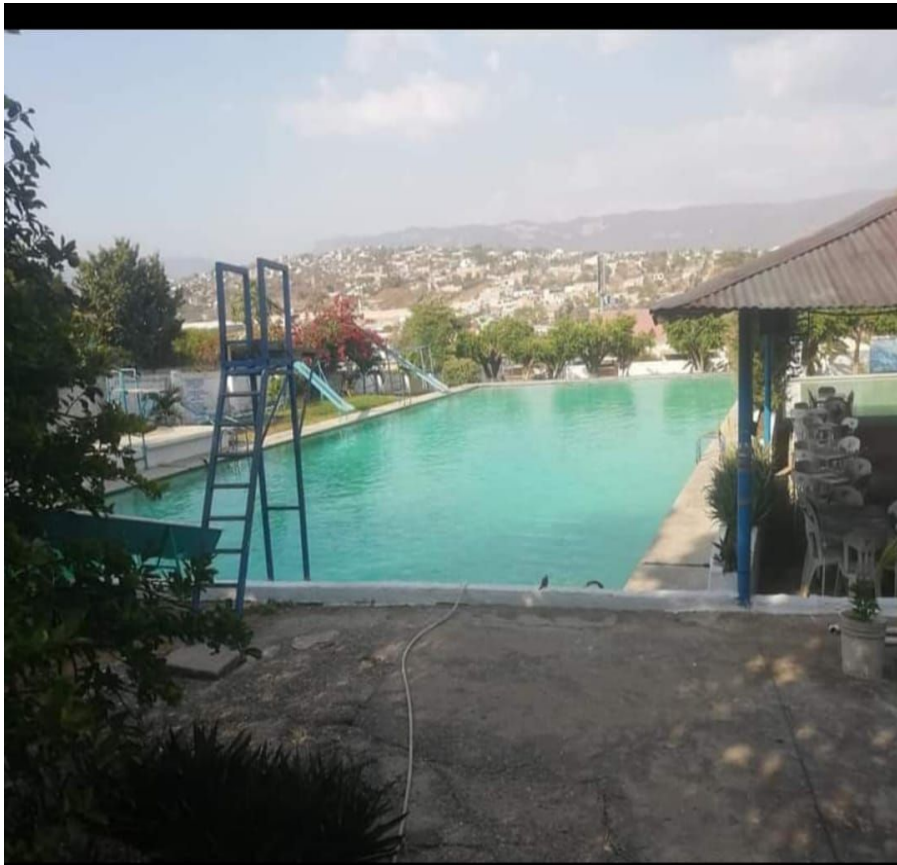

¡ENCONTRAMOS EL LUGAR PERFECTO PARA TI!

Código:  
19094

\$ 20,000,000.00 MXN

¡ENCONTRAMOS EL LUGAR PERFECTO PARA TI!

**Terreno a la salida de Tuxtla muy amplio de 5000 M2**

**Calle: Col: Industrial,**  
Tuxtla Gutiérrez, Chiapas

### COMENTARIOS DEL VENDEDOR

Terreno muy amplio en venta a la salida de Tuxtla rumbo a Chiapa de corzo De 50 x 100 haciendo un total de 5000 M2 bardeados, la propiedad está a unos 100 metros de la carretera principal y cuenta con calle amplia, pueden ingresar tráiler, colinda con tres calles por lo cual hay varios accesos, las instalaciones están acondicionadas para un restaurant tipo palapa Cuenta con las siguientes instalaciones \*Palapa Principal 50 x 25 En su interior consta de: Escenario el cual mide 6 x 16 Camerino el cual mide 4 x 5 Barra de 3 x 16 \*Palapa chica de 15 x 15 \*Chapoteadero de 15 x 15 \*Alberca principal de 49 x 25 Todo está bardeado \*\*\*disponibilidad y Precios sujetos a cambios sin previo aviso. EasyBroker ID: EB-MN5978