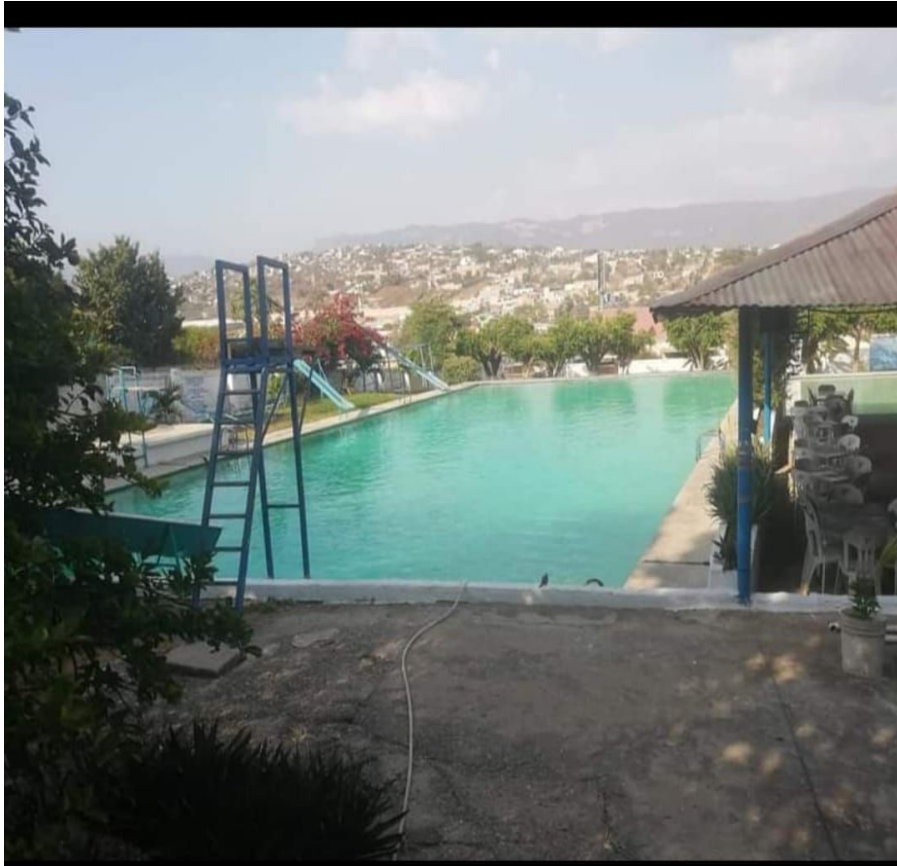

¡ENCONTRAMOS EL LUGAR PERFECTO PARA TI!

Código:  
19094

\$ 20,000,000.00 MXN

¡ENCONTRAMOS EL LUGAR PERFECTO PARA TI!

**Terreno a la salida de Tuxtla muy amplio de 5000 M2**

**Calle: Col: Industrial,  
Tuxtla Gutiérrez, Chiapas**

### COMENTARIOS DEL VENDEDOR

Terreno muy amplio en venta a la salida de Tuxtla rumbo a Chiapa de corzo De 50 x 100 haciendo un total de 5000 M2 bardeados, la propiedad está a unos 100 metros de la carretera principal y cuenta con calle amplia, pueden ingresar tráiler, colinda con tres calles por lo cual hay varios accesos, las instalaciones están acondicionadas para un restaurant tipo palapa Cuenta con las siguientes instalaciones \*Palapa Principal 50 x 25 En su interior consta de: Escenario el cual mide 6 x 16 Camerino el cual mide 4 x 5 Barra de 3 x 16 \*Palapa chica de 15 x 15 \*Chapoteadero de 15 x 15 \*Alberca principal de 49 x 25 Todo está bardeado \*\*\*disponibilidad y Precios sujetos a cambios sin previo aviso. EasyBroker ID: EB-MN5978