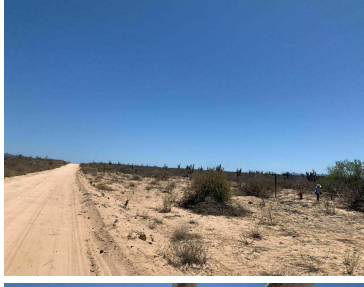

¡ENCONTRAMOS EL LUGAR PERFECTO PARA TI!

www.pinmx.com