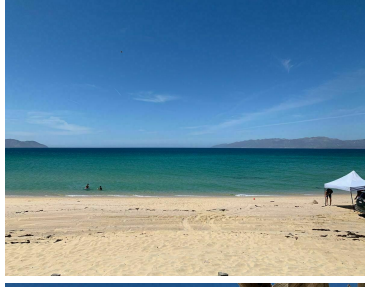

¡ENCONTRAMOS EL LUGAR PERFECTO PARA TI!

www.pinmx.com