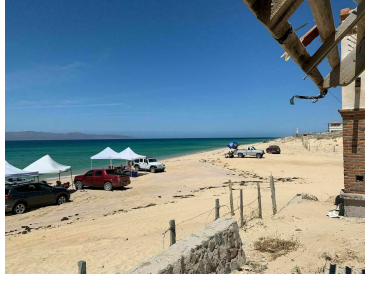

¡ENCONTRAMOS EL LUGAR PERFECTO PARA TI!

www.pinmx.com