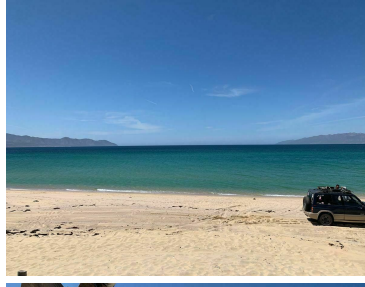

¡ENCONTRAMOS EL LUGAR PERFECTO PARA TI!

www.pinmx.com