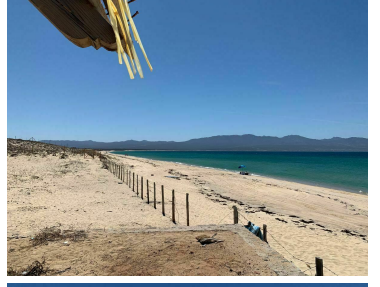

¡ENCONTRAMOS EL LUGAR PERFECTO PARA TI!

www.pinmx.com