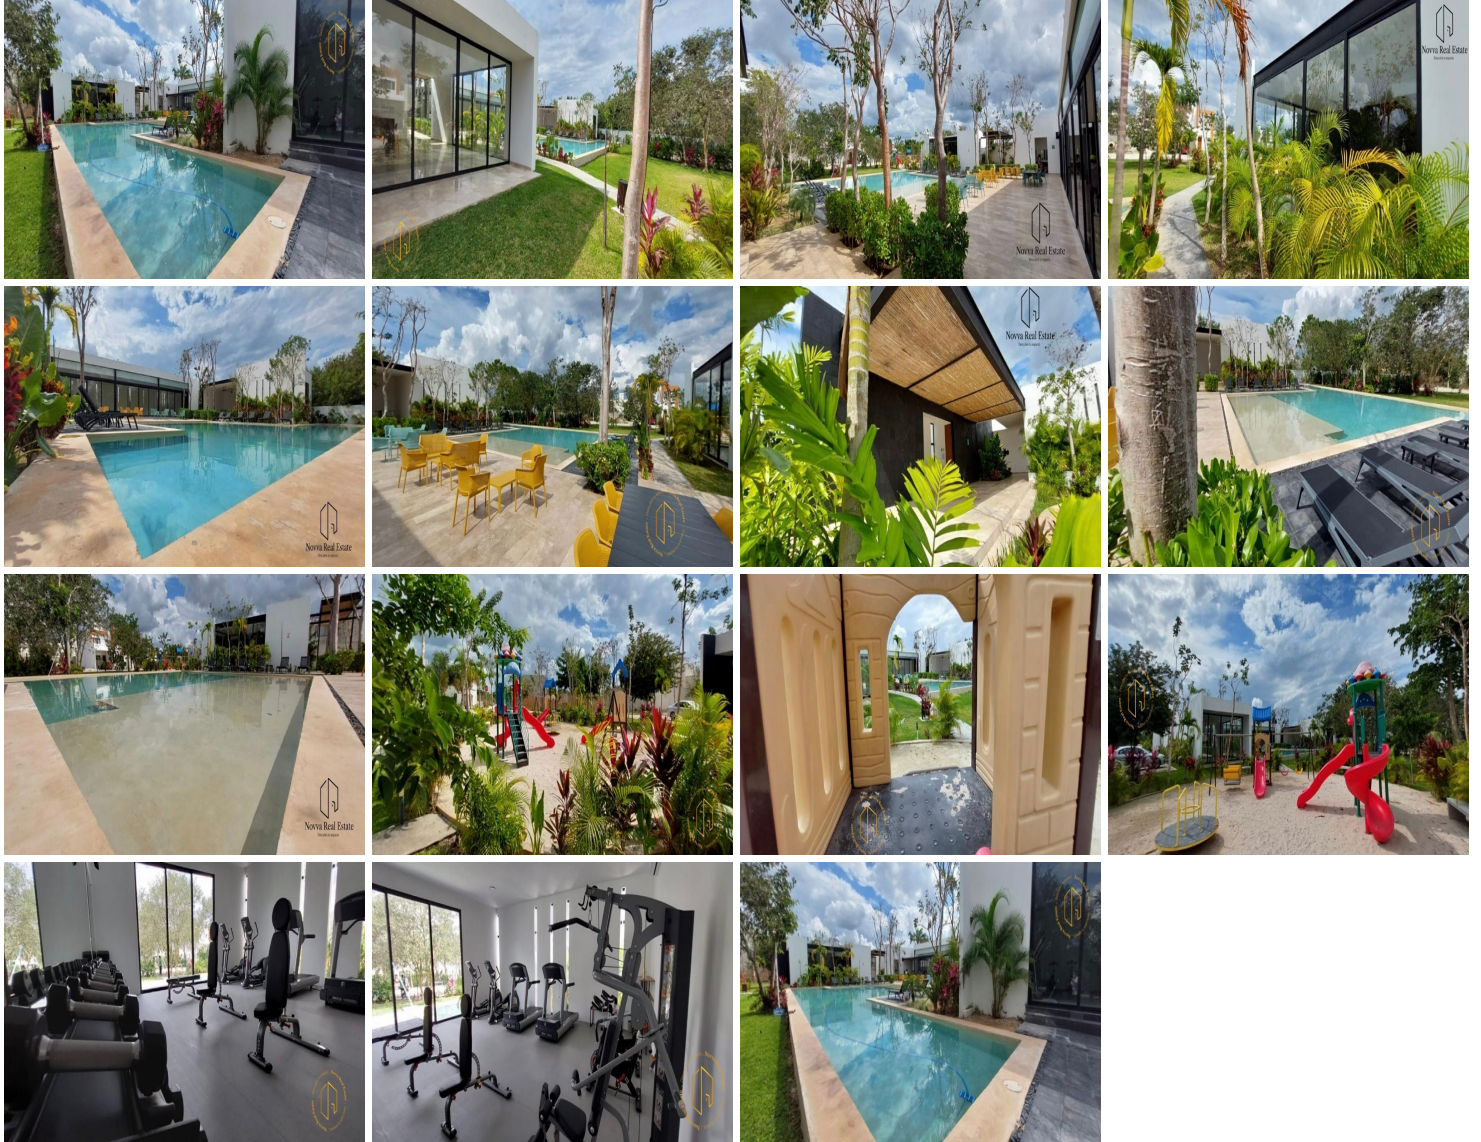

DATOS DEL VENDEDOR

Nombre: jorgepalomeque@novvareale

Télefono:9993359295

¡ENCONTRAMOS EL LUGAR PERFECTO PARA TI!

www.pinmx.com