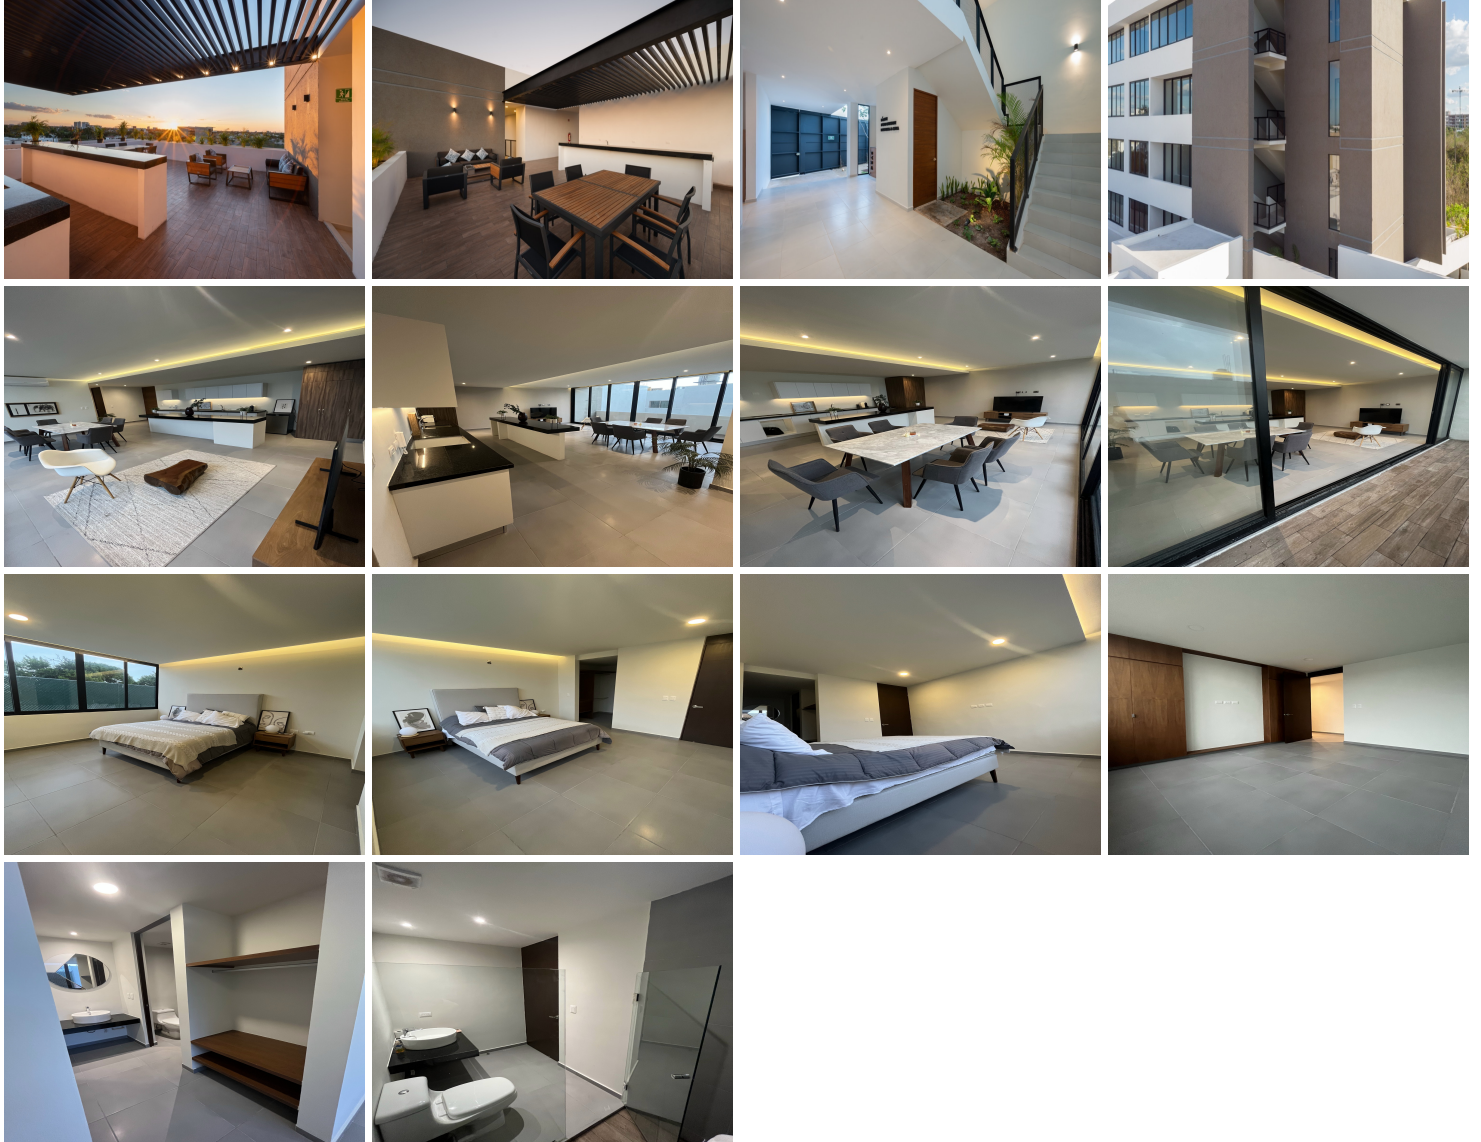

DATOS DEL VENDEDOR

Nombre: jorgepalomeque@novvareale

Télefono:9993359295

¡ENCONTRAMOS EL LUGAR PERFECTO PARA TI!

www.pinmx.com