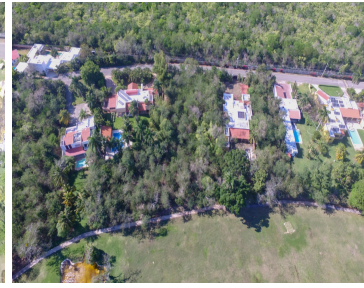

www.pinmx.com