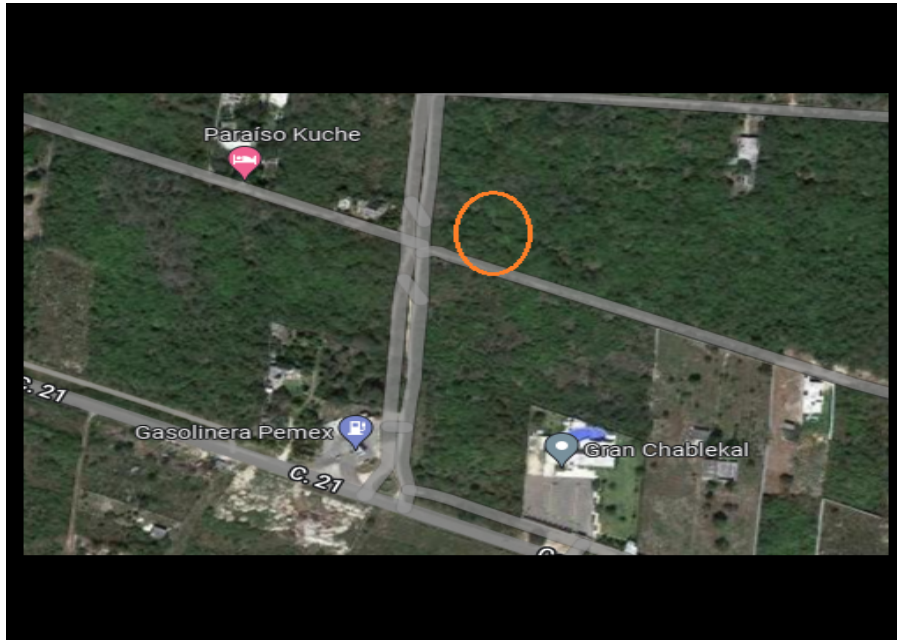

¡ENCONTRAMOS EL LUGAR PERFECTO PARA TI!

Código:
19163

\$ 505,764,000.00 MXN

¡ENCONTRAMOS EL LUGAR PERFECTO PARA TI!

Venta de terreno en San José Kuche

Calle: Col: Mérida Centro,
Mérida, Yucatán

COMENTARIOS DEL VENDEDOR

Venta de terreno en San José Kuche, Chablekal a 1 cuadra de la carretera Chablekal- Conkal, se encuentra a 14mts de la esquina con calle blanca y poste de luz a pie de la calle Propiedad libre de gravamen \$1,200 pesos por m2. EasyBroker ID: EB-MN8016