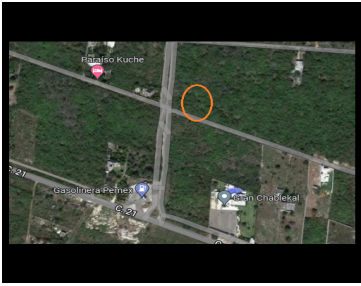

www.pinmx.com