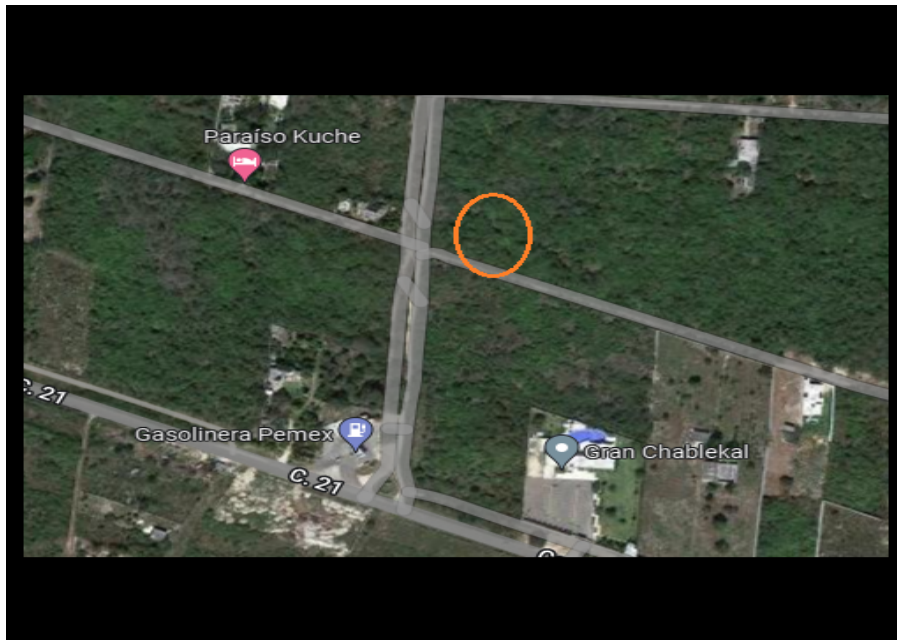

¡ENCONTRAMOS EL LUGAR PERFECTO PARA TI!

Código:
19163

$ 505,764,000.00 MXN

¡ENCONTRAMOS EL LUGAR PERFECTO PARA TI!

Venta de terreno en San José Kuche

Calle: Col: Mérida Centro,
Mérida, Yucatán

COMENTARIOS DEL VENDEDOR

Venta de terreno en San José Kuche, Chablekal a 1 cuadra de la carretera Chablekal- Conkal, se encuentra a 14mts de la esquina con calle blanca y poste de luz a pie de la calle Propiedad libre de gravamen $1,200 pesos por m2. EasyBroker ID: EB-MN8016

0 0 0.00

DATOS DEL VENDEDOR

Nombre: maridiazm90@hotmail.com

Télefono:+529993953535

¡ENCONTRAMOS EL LUGAR PERFECTO PARA TI!