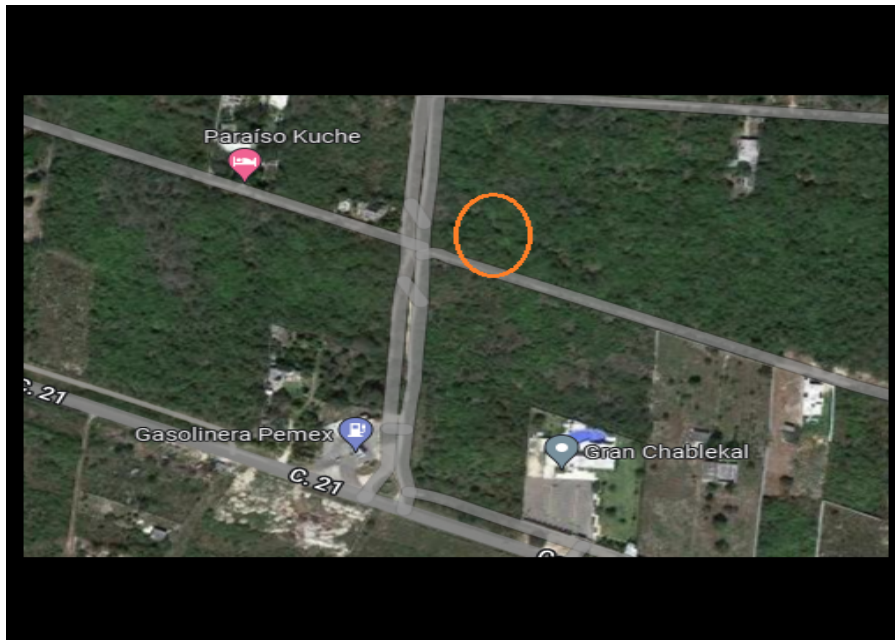

¡ENCONTRAMOS EL LUGAR PERFECTO PARA TI!

Código:
19163

\$ 505,764,000.00 MXN

¡ENCONTRAMOS EL LUGAR PERFECTO PARA TI!

Venta de terreno en San José Kuche

Calle: Col: Mérida Centro,
Mérida, Yucatán

COMENTARIOS DEL VENDEDOR

Venta de terreno en San José Kuche, Chablekal a 1 cuadra de la carretera Chablekal- Conkal, se encuentra a 14mts de la esquina con calle blanca y poste de luz a pie de la calle Propiedad libre de gravamen \$1,200 pesos por m2. EasyBroker ID: EB-MN8016