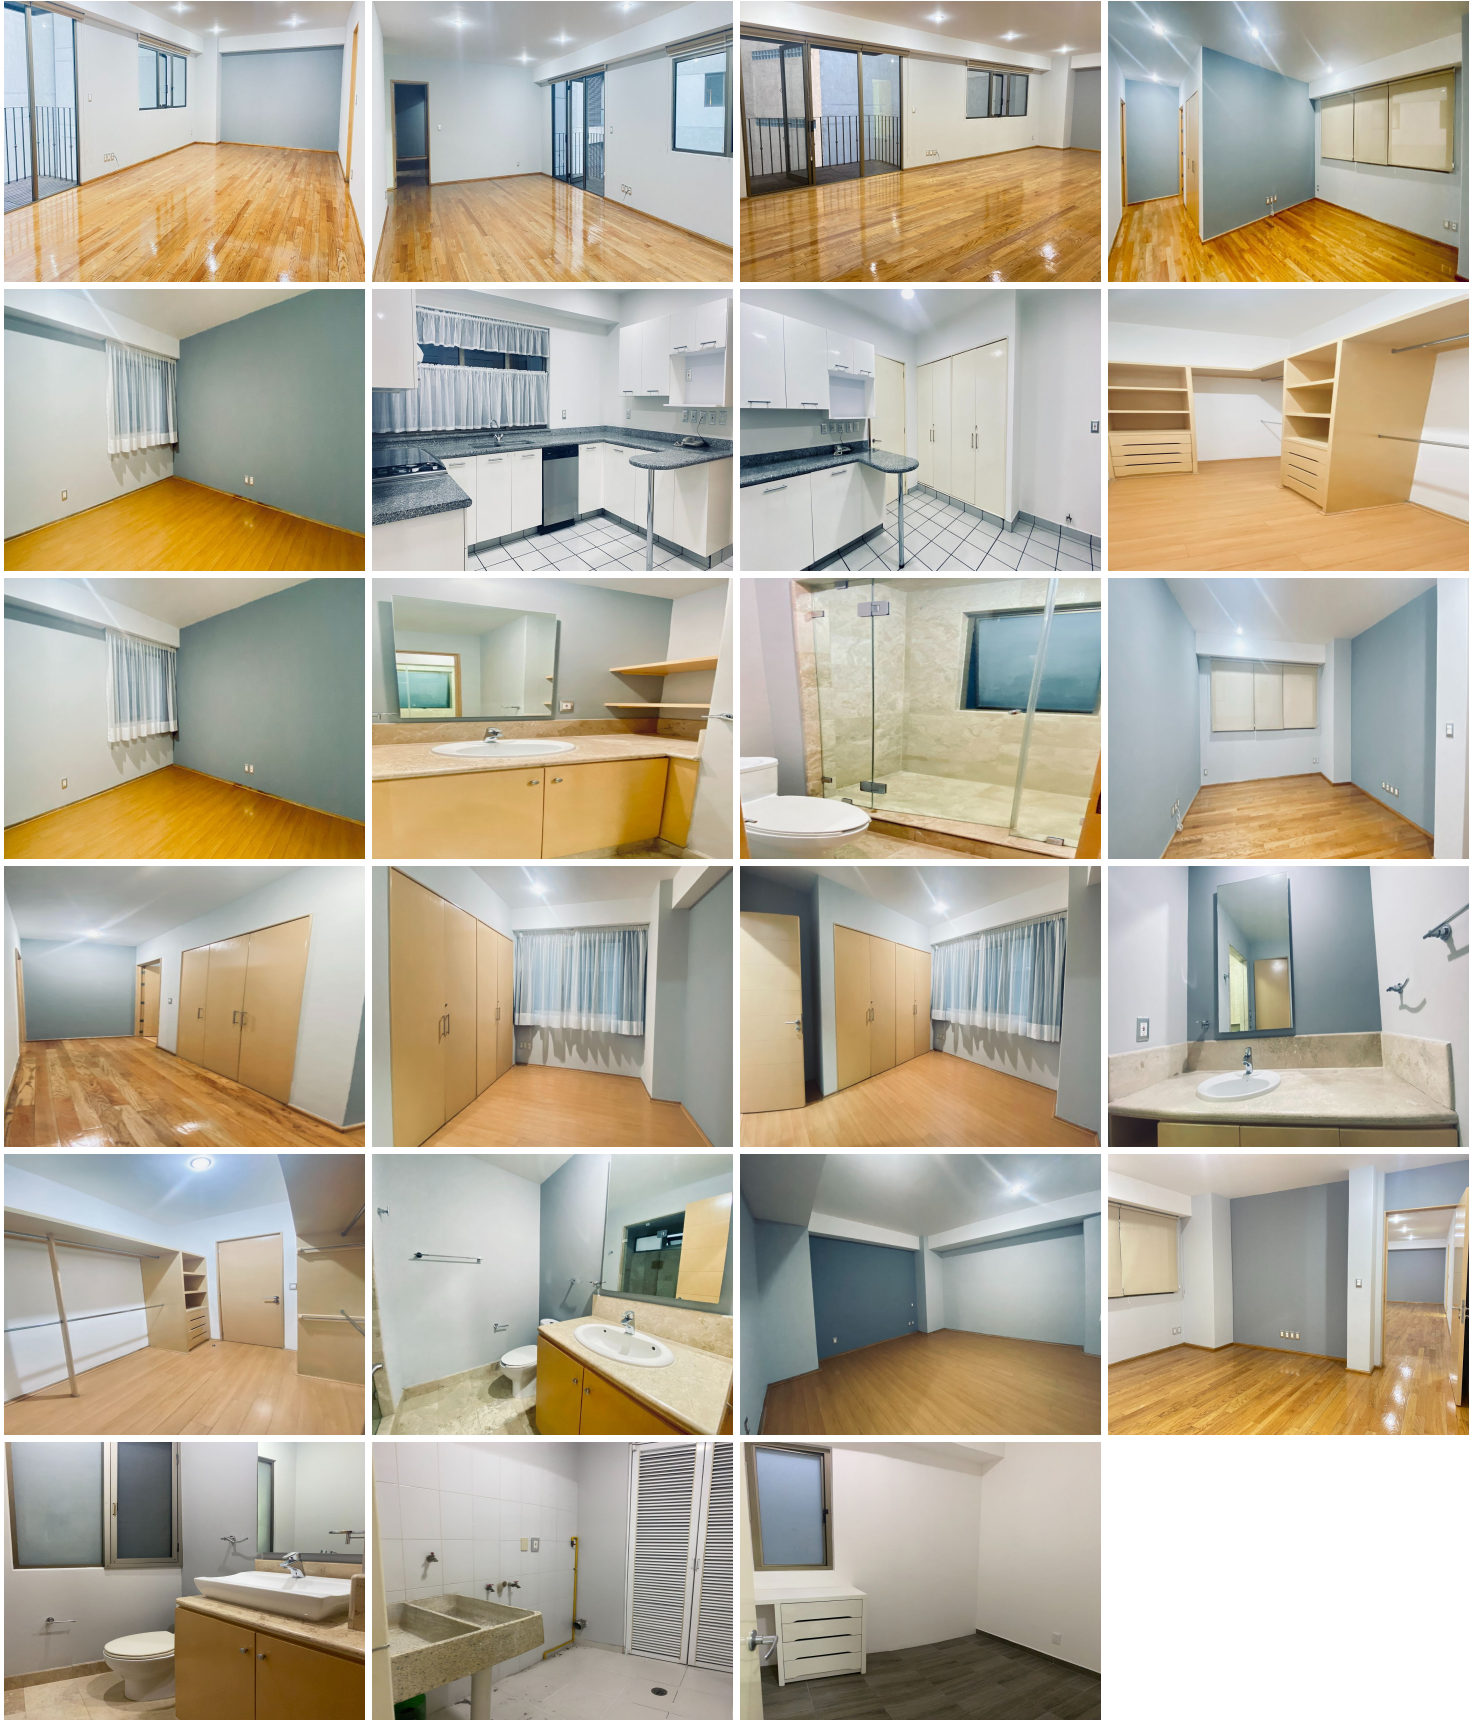

¡ENCONTRAMOS EL LUGAR PERFECTO PARA TI!

www.pinmx.com