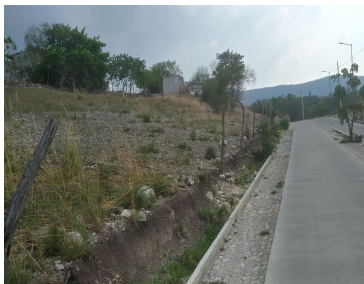

¡ENCONTRAMOS EL LUGAR PERFECTO PARA TI!

www.pinmx.com