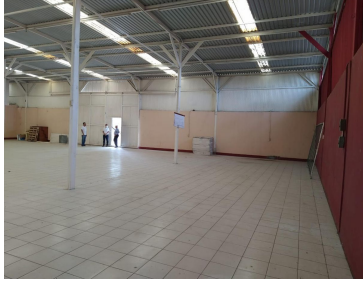

¡ENCONTRAMOS EL LUGAR PERFECTO PARA TI!

www.pinnmx.com