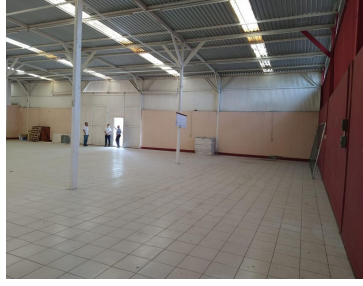

¡ENCONTRAMOS EL LUGAR PERFECTO PARA TI!

www.pinnmx.com