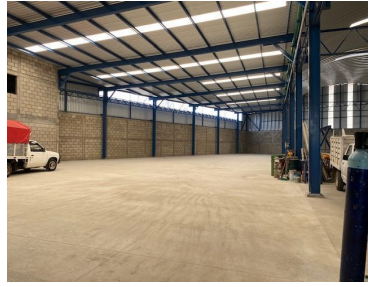

¡ENCONTRAMOS EL LUGAR PERFECTO PARA TI!

www.pinmx.com