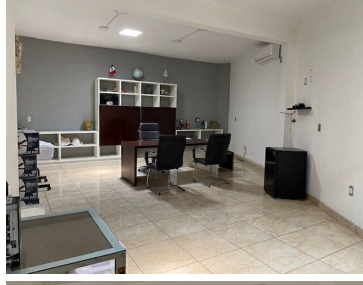

¡ENCONTRAMOS EL LUGAR PERFECTO PARA TI!

www.pinmx.com