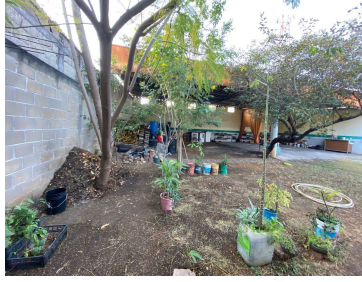

¡ENCONTRAMOS EL LUGAR PERFECTO PARA TI!

www.pinmx.com