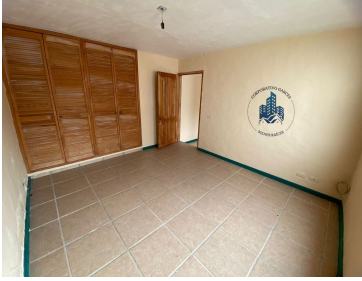

¡ENCONTRAMOS EL LUGAR PERFECTO PARA TI!

www.pinmx.com