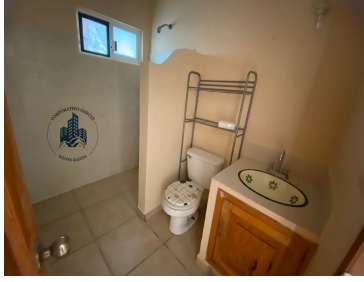

¡ENCONTRAMOS EL LUGAR PERFECTO PARA TI!

www.pinmx.com