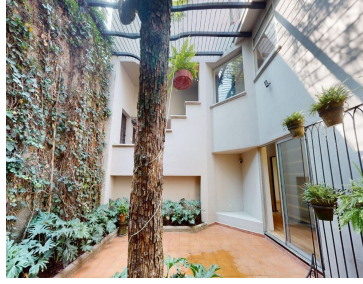

¡ENCONTRAMOS EL LUGAR PERFECTO PARA TI!

www.pinmx.com