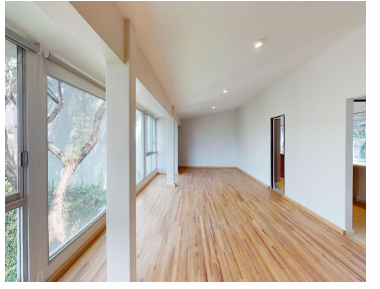

¡ENCONTRAMOS EL LUGAR PERFECTO PARA TI!

www.pinmx.com