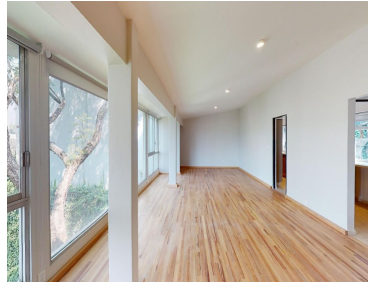

¡ENCONTRAMOS EL LUGAR PERFECTO PARA TI!

www.pinmx.com