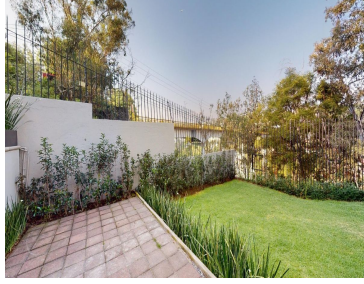

¡ENCONTRAMOS EL LUGAR PERFECTO PARA TI!

www.pinmx.com