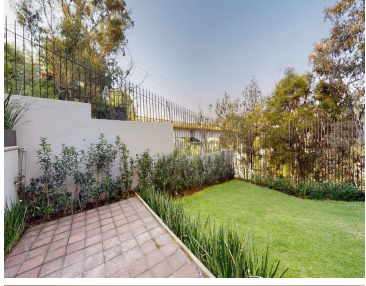

¡ENCONTRAMOS EL LUGAR PERFECTO PARA TI!

www.pinmx.com