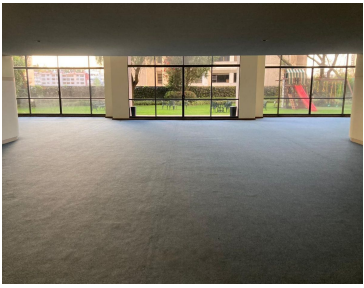

Brokers Network
Cuenta de WhatsApp Business

Escanea este código para iniciar un chat de WhatsApp con Brokers Network.

www.pinmx.com