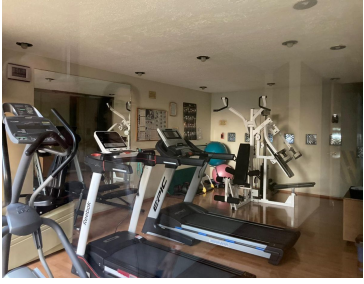

Brokers Network
Cuenta de WhatsApp Business

Escanea este código para iniciar un chat de WhatsApp con Brokers Network.

www.pinmx.com