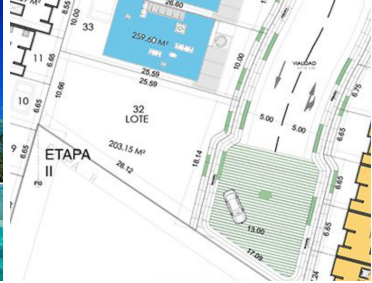

DATOS DEL VENDEDOR

Nombre: contacto@horizonteinmobiliari

Teléfono:9994538999

¡ENCONTRAMOS EL LUGAR PERFECTO PARA TI!

www.pinmx.com