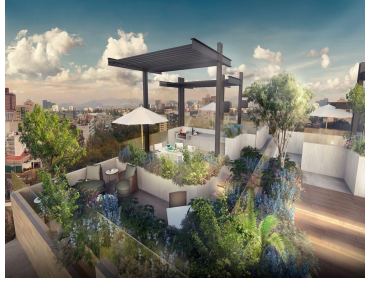

¡ENCONTRAMOS EL LUGAR PERFECTO PARA TI!

www.pinmx.com