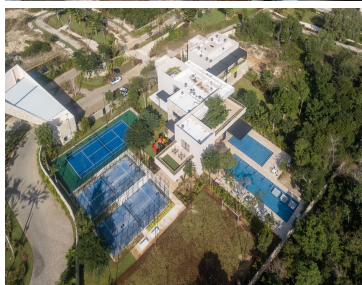

DATOS DEL VENDEDOR

Nombre: maridiazm90@hotmail.com

Télefono:+529993953535

¡ENCONTRAMOS EL LUGAR PERFECTO PARA TI!