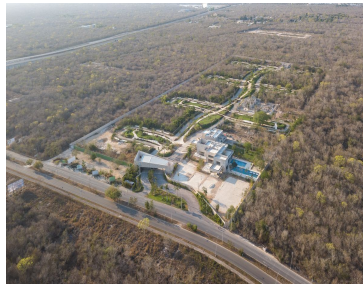

www.pinmex.com