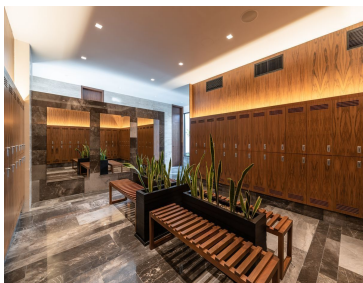

DATOS DEL VENDEDOR

Nombre: maridiazm90@hotmail.com

Télefono:+529993953535

¡ENCONTRAMOS EL LUGAR PERFECTO PARA TI!