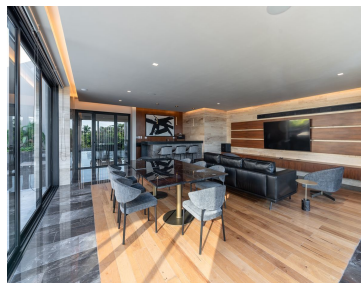

DATOS DEL VENDEDOR

Nombre: maridiazm90@hotmail.com

Télefono:+529993953535

¡ENCONTRAMOS EL LUGAR PERFECTO PARA TI!