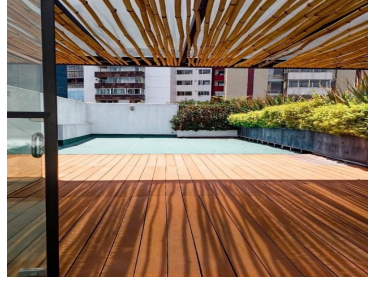

¡ENCONTRAMOS EL LUGAR PERFECTO PARA TI!

www.pinmx.com