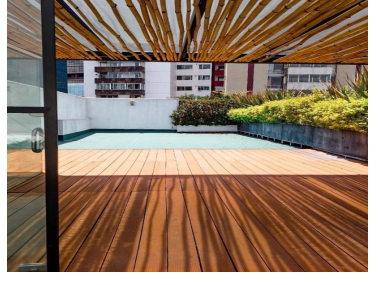

¡ENCONTRAMOS EL LUGAR PERFECTO PARA TI!

www.pinmx.com