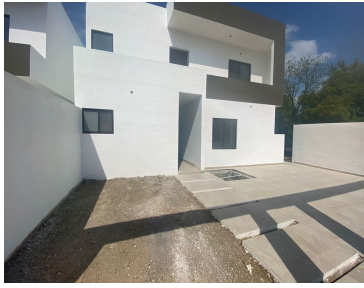

www.pinmx.com