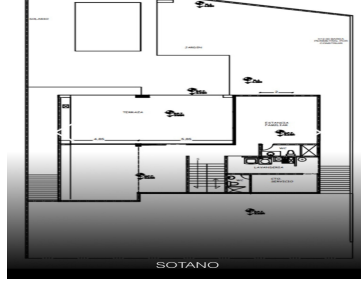

DATOS DEL VENDEDOR

Nombre: Taoreale@gmail.com

Télefono:8119655559

¡ENCONTRAMOS EL LUGAR PERFECTO PARA TI!

www.pinmx.com