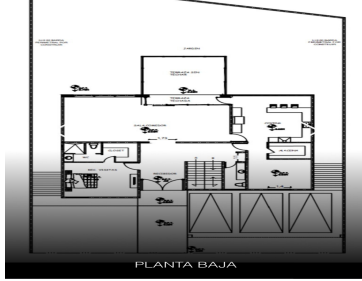

DATOS DEL VENDEDOR

Nombre: Taoreale@gmail.com

Télefono:8119655559

¡ENCONTRAMOS EL LUGAR PERFECTO PARA TI!

www.pinmx.com