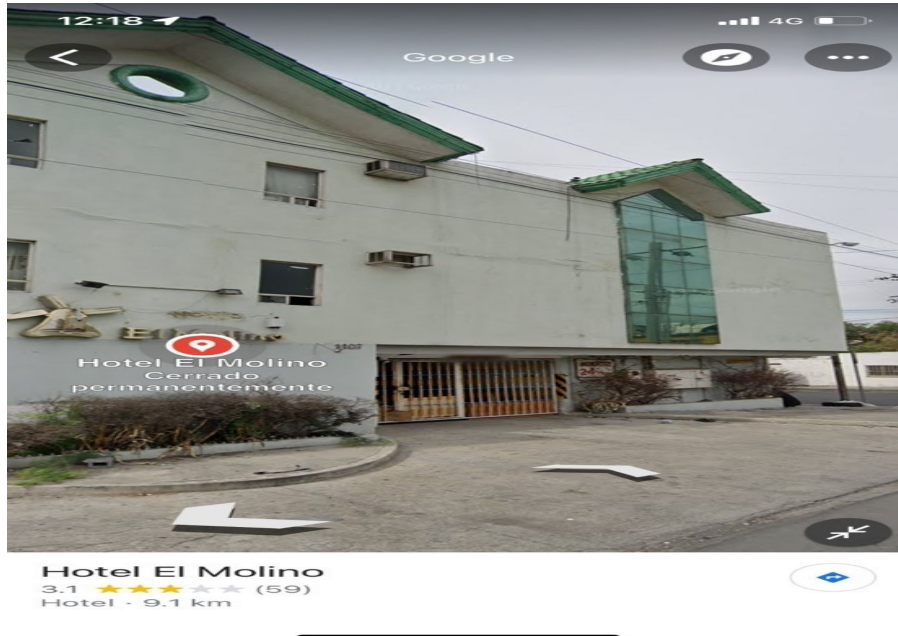

¡ENCONTRAMOS EL LUGAR PERFECTO PARA TI!

Código:  
19274

\$ 40,000,000.00 MXN

¡ENCONTRAMOS EL LUGAR PERFECTO PARA TI!

### Edificio en venta

**Calle: Col:** El Molino,  
Apodaca, Nuevo León

### COMENTARIOS DEL VENDEDOR

Motel El Molino 3 niveles Plata baja Estacionamiento Primer piso 30 habitaciones Segundo piso 30 habitaciones Tercer piso lavandería y azotea 60 habitaciones no amuebladas Lavandería Oficina y Recepcion 4 escaleras de servicio 1 elevador Subestación eléctrica Cisterna equipada. EasyBroker ID: EB-KI9772