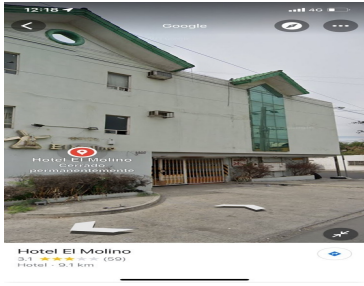

www.pinnmx.com