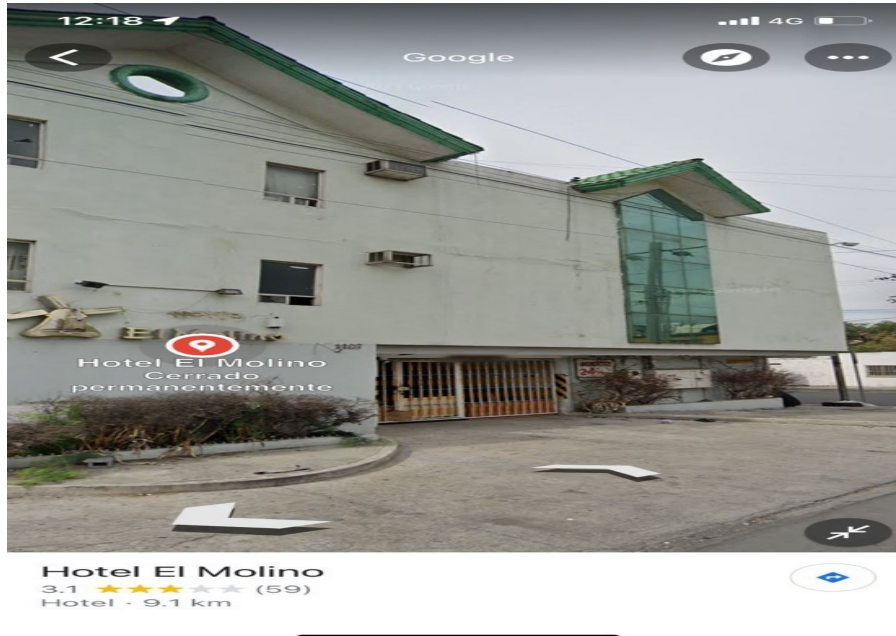

¡ENCONTRAMOS EL LUGAR PERFECTO PARA TI!

Código:
19274

\$ 40,000,000.00 MXN

¡ENCONTRAMOS EL LUGAR PERFECTO PARA TI!

Edificio en venta

Calle: Col: El Molino,
Apodaca, Nuevo León

COMENTARIOS DEL VENDEDOR

Motel El Molino 3 niveles Plata baja Estacionamiento Primer piso 30 habitaciones Segundo piso 30 habitaciones Tercer piso lavandería y azotea 60 habitaciones no amuebladas Lavandería Oficina y Recepcion 4 escaleras de servicio 1 elevador Subestación eléctrica Cisterna equipada. EasyBroker ID: EB-KI9772