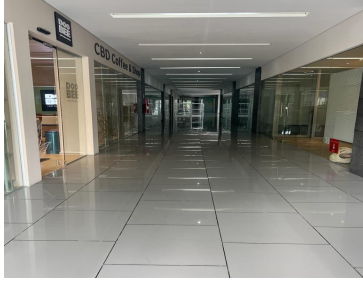

¡ENCONTRAMOS EL LUGAR PERFECTO PARA TI!

www.pinmx.com