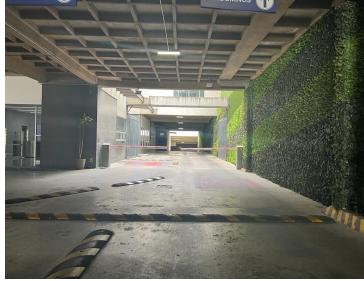

¡ENCONTRAMOS EL LUGAR PERFECTO PARA TI!

www.pinmx.com