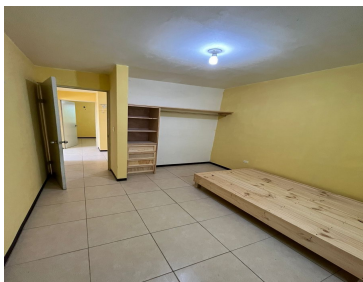

DATOS DEL VENDEDOR

Nombre: claudia.perez@pf-inmobiliaria

Télefono:8116423001

¡ENCONTRAMOS EL LUGAR PERFECTO PARA TI!

www.pinmx.com