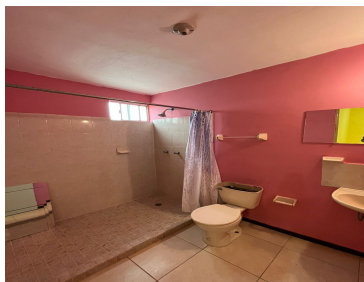

DATOS DEL VENDEDOR

Nombre: claudia.perez@pf-inmobiliaria

Télefono:8116423001

¡ENCONTRAMOS EL LUGAR PERFECTO PARA TI!

www.pinmx.com