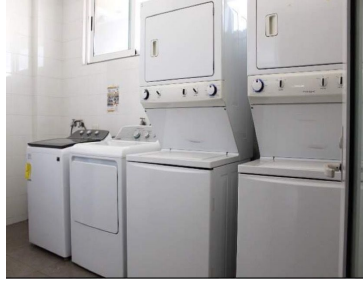

¡ENCONTRAMOS EL LUGAR PERFECTO PARA TI!

www.pinmx.com