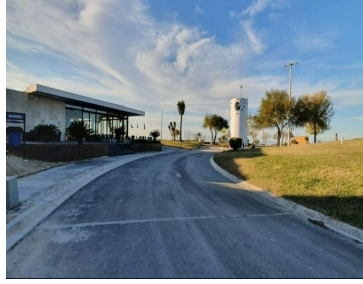

¡ENCONTRAMOS EL LUGAR PERFECTO PARA TI!

**LAS AVES
TIENE DE TODO**

- Campos de Golf de 27 hoyos
- Recreación
- Spas
- Spas y Jardines
- Piscinas y Salas
- Canchas deportivas
- Tigulaca 2017
- Vigilancia
- Áreas recreativas
- Pet Friendly

www.pinnmx.com