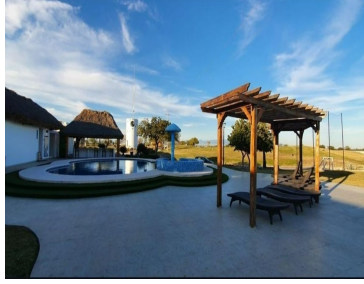

¡ENCONTRAMOS EL LUGAR PERFECTO PARA TI!

**LAS AVES
TIENE DE TODO**

- Campos de Golf de 27 hoyos
- Recreación
- Spas
- Spas y Jardines
- Piscinas y Salas
- Canchas deportivas
- Tigulaca 2017
- Vigilancia
- Áreas recreativas
- Pet Friendly

www.pinnmx.com