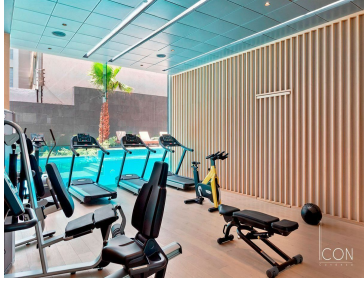

www.pinmx.com