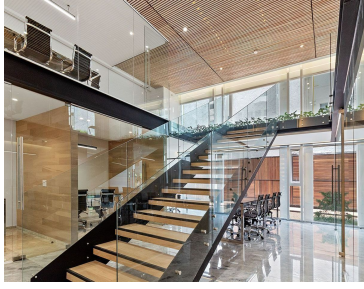

www.pinnmx.com