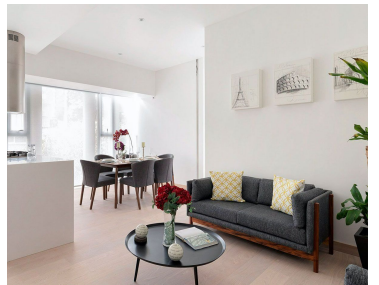

DATOS DEL VENDEDOR

Nombre: mariansam1@hotmail.com

Télefono:+525552976466

¡ENCONTRAMOS EL LUGAR PERFECTO PARA TI!