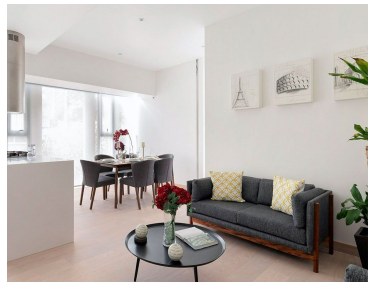

DATOS DEL VENDEDOR

Nombre: mariansam1@hotmail.com

Télefono:+525552976466

¡ENCONTRAMOS EL LUGAR PERFECTO PARA TI!