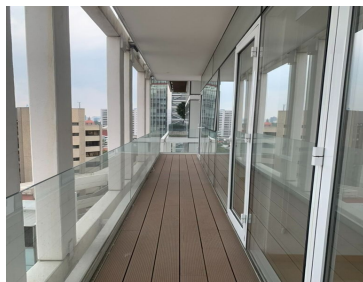

DATOS DEL VENDEDOR

Nombre: mariansam1@hotmail.com

Télefono:+525552976466

¡ENCONTRAMOS EL LUGAR PERFECTO PARA TI!