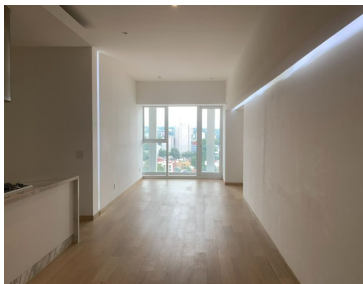

DATOS DEL VENDEDOR

Nombre: mariansam1@hotmail.com

Télefono:+525552976466

¡ENCONTRAMOS EL LUGAR PERFECTO PARA TI!