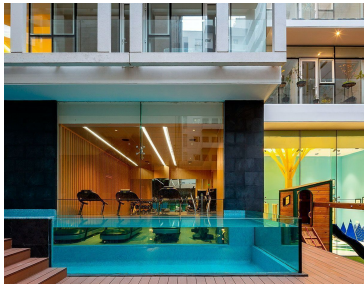

www.pinmx.com