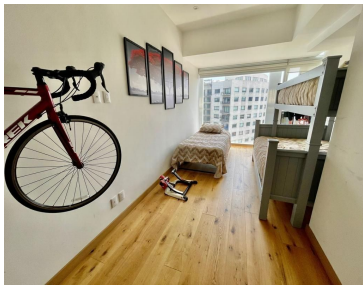

DATOS DEL VENDEDOR

Nombre: mariansam1@hotmail.com

Télefono:+525552976466

¡ENCONTRAMOS EL LUGAR PERFECTO PARA TI!