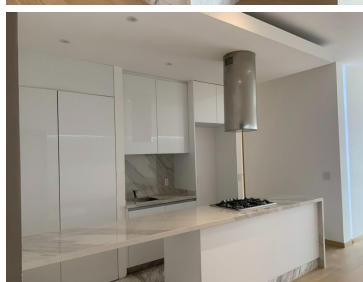

DATOS DEL VENDEDOR

Nombre: mariansam1@hotmail.com

Télefono:+525552976466

¡ENCONTRAMOS EL LUGAR PERFECTO PARA TI!