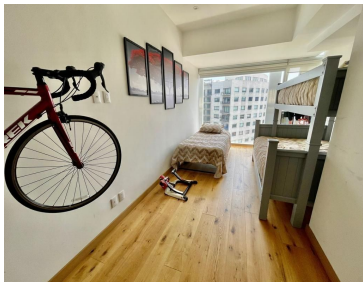

DATOS DEL VENDEDOR

Nombre: mariansam1@hotmail.com

Télefono:+525552976466

¡ENCONTRAMOS EL LUGAR PERFECTO PARA TI!