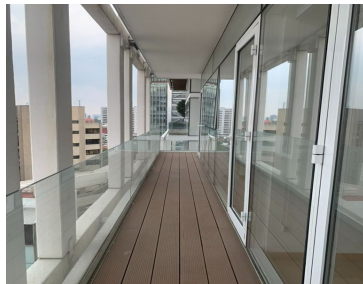

#### COMENTARIOS DEL VENDEDOR

Hermoso departamento en ICON CONDESA, con vista espectacular. 2 recámaras con clósets, 2 baños, 2 estacionamientos (no se estorban) Sonido ambiental y sistema de iluminación LUTRON controlado desde tu celular. Chapa digital de seguridad en cada departamento. Cocina integral importada, con barra y acabados de mármol griego, piso laminado y ventanas DUOVENT que aísla el ruido y la temperatura.

Excelentes amenidades: Spa, Vapor, Jacuzzi, Carril de nado, Gimnasio equipado, Centro de negocios, Ludoteca, Jardín Zen, Estacionamiento de bicicletas, Salón de eventos, Terraza, Restaurante con servicio a departamento, seguridad, Roof garden con salas lounge, Plancha de tepanyaki y Sky bar. 4 elevadores. Por mucho el mejor desarrollo de la zona para vivir o inversionistas. EasyBroker ID: EB-MN8457