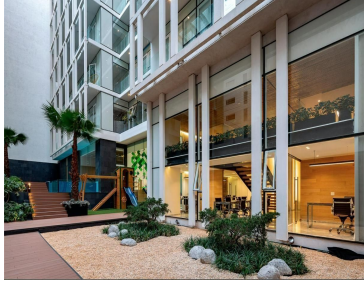

www.pinmx.com