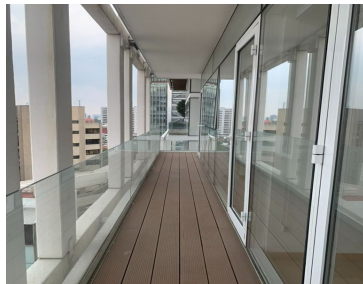

DATOS DEL VENDEDOR

Nombre: mariansam1@hotmail.com

Télefono:+525552976466

¡ENCONTRAMOS EL LUGAR PERFECTO PARA TI!