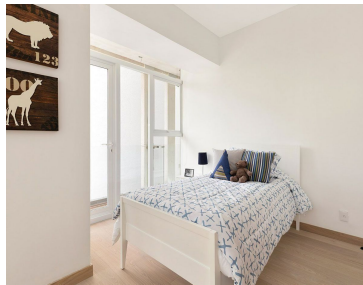

DATOS DEL VENDEDOR

Nombre: mariansam1@hotmail.com

Télefono:+525552976466

¡ENCONTRAMOS EL LUGAR PERFECTO PARA TI!