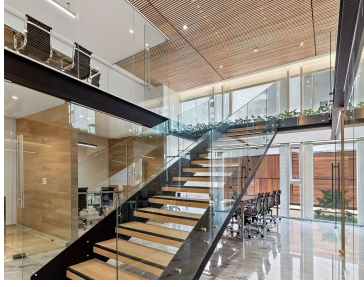

www.pinmx.com