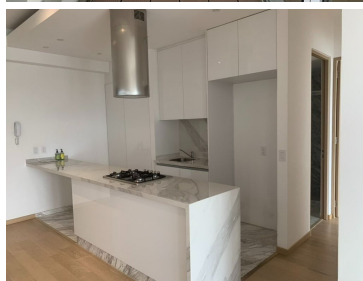

DATOS DEL VENDEDOR

Nombre: mariansam1@hotmail.com

Télefono:+525552976466

¡ENCONTRAMOS EL LUGAR PERFECTO PARA TI!