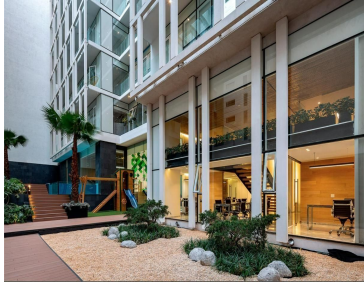

www.pinnmx.com