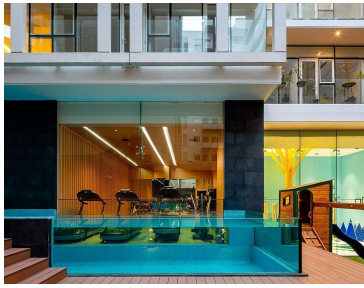

#### COMENTARIOS DEL VENDEDOR

Hermoso departamento en ICON CONDESA, con vista espectacular. 2 recámaras con clósets, 2 baños, 2 estacionamientos (no se estorban) Sonido ambiental y sistema de iluminación LUTRON controlado desde tu celular. Chapa digital de seguridad en cada departamento. Cocina integral importada, con barra y acabados de mármol griego, piso laminado y ventanas DUOVENT que aísla el ruido y la temperatura.

Excelentes amenidades: Spa, Vapor, Jacuzzi, Carril de nado, Gimnasio equipado, Centro de negocios, Ludoteca, Jardín Zen, Estacionamiento de bicicletas, Salón de eventos, Terraza, Restaurante con servicio a departamento, seguridad, Roof garden con salas lounge, Plancha de tepanyaki y Sky bar. 4 elevadores. Por mucho el mejor desarrollo de la zona para vivir o inversionistas. EasyBroker ID: EB-MN8457