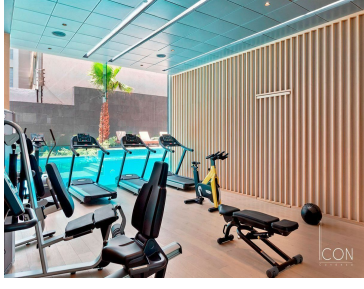

www.pinnmx.com