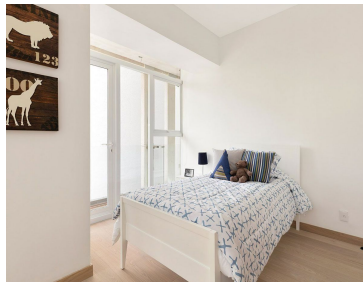

DATOS DEL VENDEDOR

Nombre: mariansam1@hotmail.com

Télefono:+525552976466

¡ENCONTRAMOS EL LUGAR PERFECTO PARA TI!