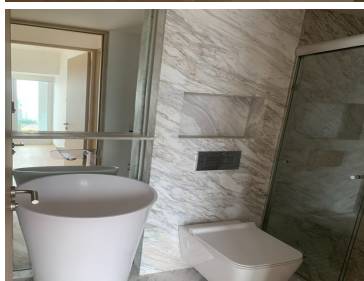

DATOS DEL VENDEDOR

Nombre: mariansam1@hotmail.com

Télefono:+525552976466

¡ENCONTRAMOS EL LUGAR PERFECTO PARA TI!