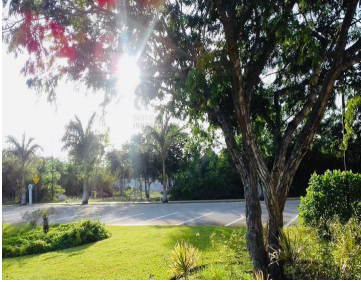

DATOS DEL VENDEDOR

Nombre: 8agestioninmobiliaria@gmail.

Télefono:9999057939

¡ENCONTRAMOS EL LUGAR PERFECTO PARA TI!

www.pinmx.com