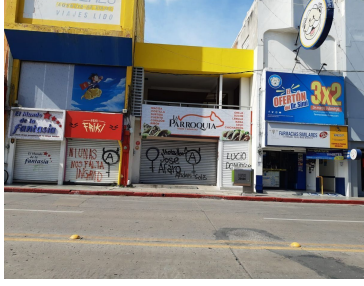

¡ENCONTRAMOS EL LUGAR PERFECTO PARA TI!

www.pinmx.com