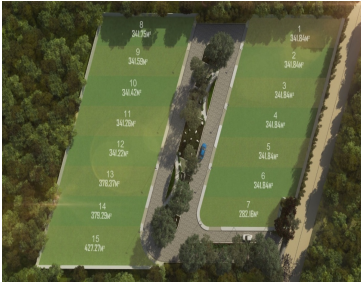

DATOS DEL VENDEDOR

Nombre: jorgepalomeque@novvareale

Télefono:9993359295

¡ENCONTRAMOS EL LUGAR PERFECTO PARA TI!

www.pinmx.com