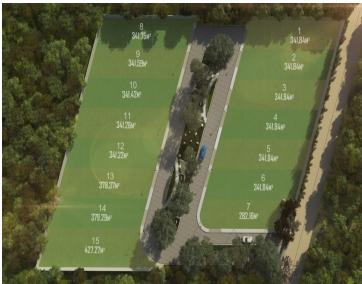

DATOS DEL VENDEDOR

Nombre: jorgepalomeque@novvareale

Télefono:9993359295

¡ENCONTRAMOS EL LUGAR PERFECTO PARA TI!

www.pinmx.com