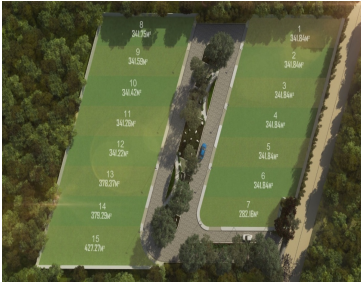

DATOS DEL VENDEDOR

Nombre: jorgepalomeque@novvareale

Teléfono:9993359295

¡ENCONRAMOS EL LUGAR PERFECTO PARA TI!

www.pinmx.com