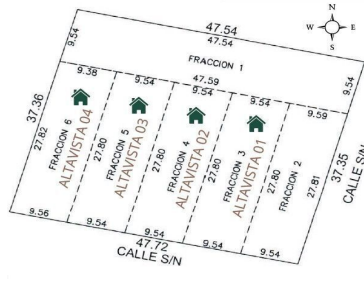

¡ENCONTRAMOS EL LUGAR PERFECTO PARA TI!

www.pinmx.com