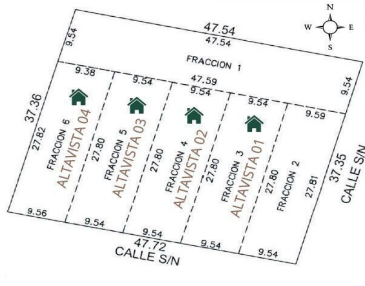

¡ENCONTRAMOS EL LUGAR PERFECTO PARA TI!

www.pinmx.com