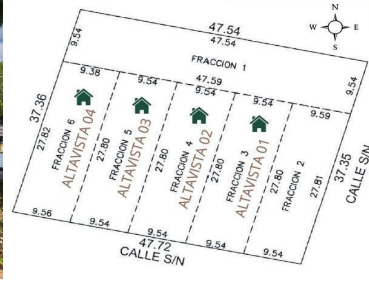

¡ENCONTRAMOS EL LUGAR PERFECTO PARA TI!

www.pinmx.com