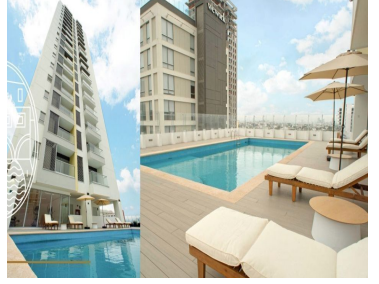

¡ENCONTRAMOS EL LUGAR PERFECTO PARA TI!

www.pinmx.com