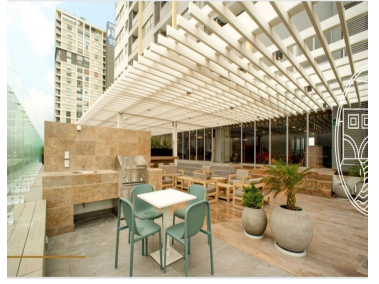

¡ENCONTRAMOS EL LUGAR PERFECTO PARA TI!

www.pinmx.com