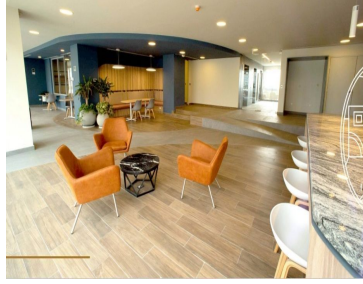

¡ENCONTRAMOS EL LUGAR PERFECTO PARA TI!

www.pinmx.com