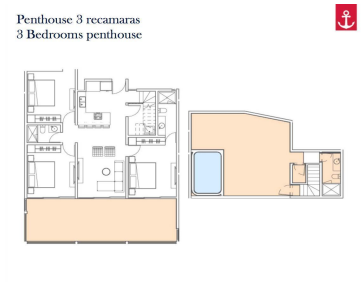

DATOS DEL VENDEDOR

Nombre: contacto@bandin.mx

Télefono:5552900640

¡ENCONTRAMOS EL LUGAR PERFECTO PARA TI!

www.pinmx.com