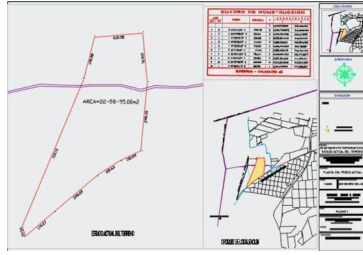

¡ENCONTRAMOS EL LUGAR PERFECTO PARA TI!

www.pinmx.com