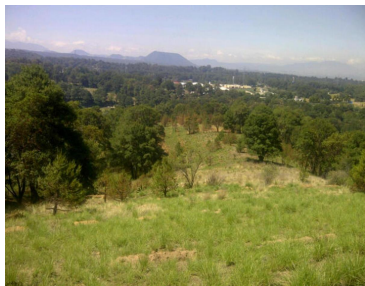

#### COMENTARIOS DEL VENDEDOR

EXCELENTE TERRENO UBICADO EN EL VALLE DE SAN MIGUEL AMEYALCO, MUNICIPIO DE LERMA A 15 MINUTOS DE SANTA FE Y DE TOLUCA, A LA ALTURA DE LOS ENCINOS. USO DE SUELO HABITACIONAL Y OTROS. PENDIENTE PLANO, ASCENDENTE Y DESCENDENTE 72,000mt2 a \$1,200m2. EasyBroker ID: EB-EK0693