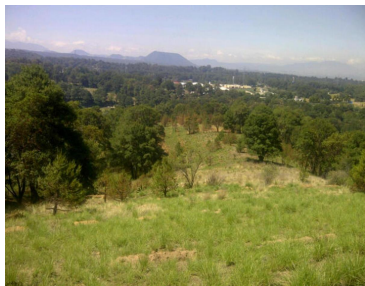

¡ENCONTRAMOS EL LUGAR PERFECTO PARA TI!

www.pinnmx.com